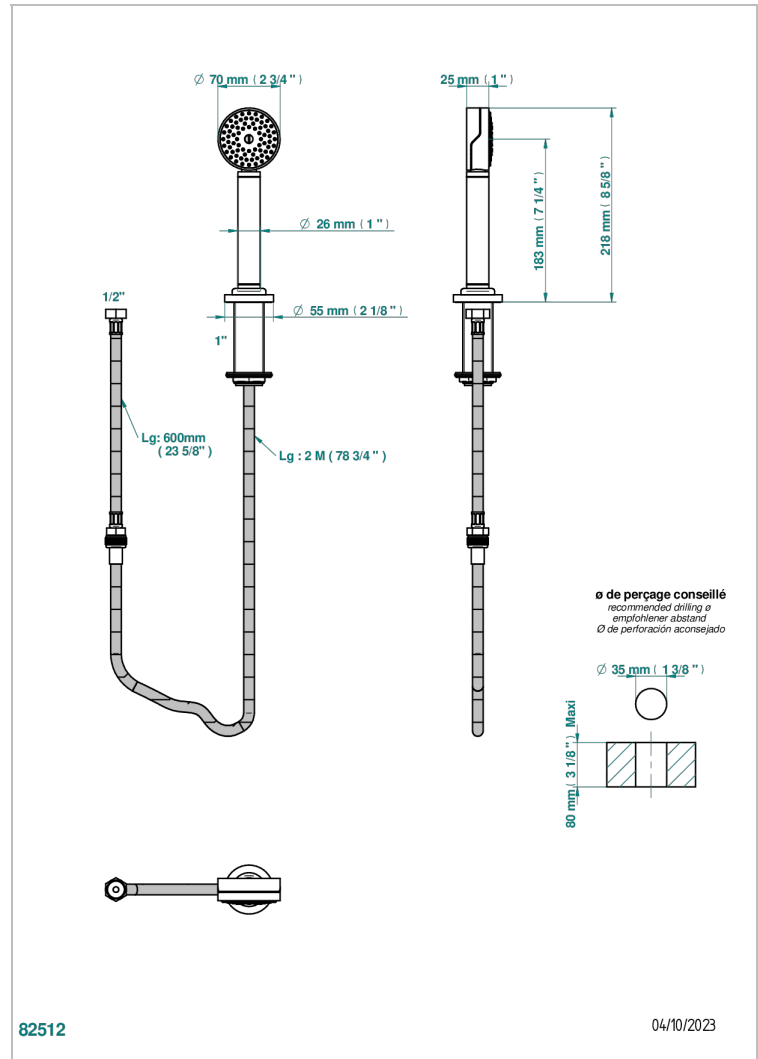

ZOOM.5

U4J-60A

Douchette sur gorge avec coulant et flexible 2 m

THG[®]
PARIS

CARACTÉRISTIQUES

- ACS : 20ACCLY558

CERTIFICATIONS

FINITIONS DISPONIBLES

Bronze clair - D01
Chromé - A02
Doré brillant - F01
Doré mat - F07
Nickel brillant - B01
Nickel mat - C01

Noir mat céramique - D30
Or pâle - F30
Or pâle mat - F31
Pvd blush - H62
Pvd blush mat - H60
Pvd couleur bronze brown - F33