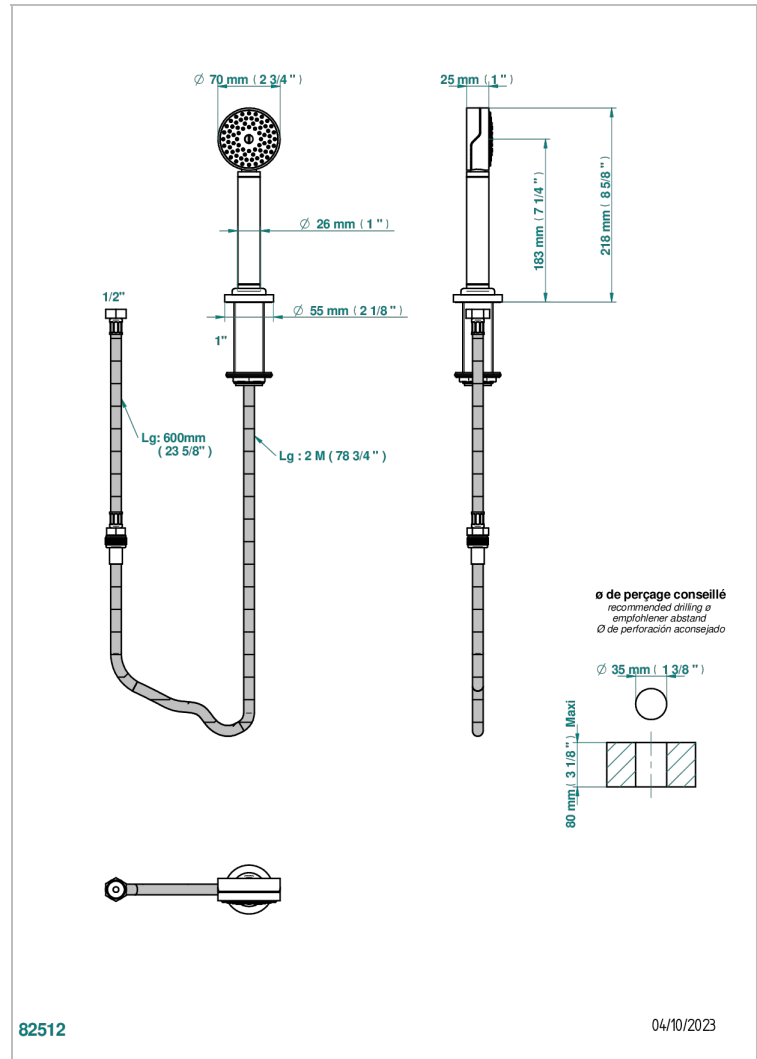

ZOOM.5

U4J-60A

Douchette sur gorge avec coulant et flexible 2 m

THG[®]
PARIS

CARACTÉRISTIQUES

- ACS : 20ACCLY558

CERTIFICATIONS

FINITIONS DISPONIBLES

Bronze clair - D01
Chromé - A02
Doré brillant - F01
Doré mat - F07
Nickel brillant - B01
Nickel mat - C01

Noir mat céramique - D30
Or pâle - F30
Or pâle mat - F31
Pvd blush - H62
Pvd blush mat - H60
Pvd couleur bronze brown - F33