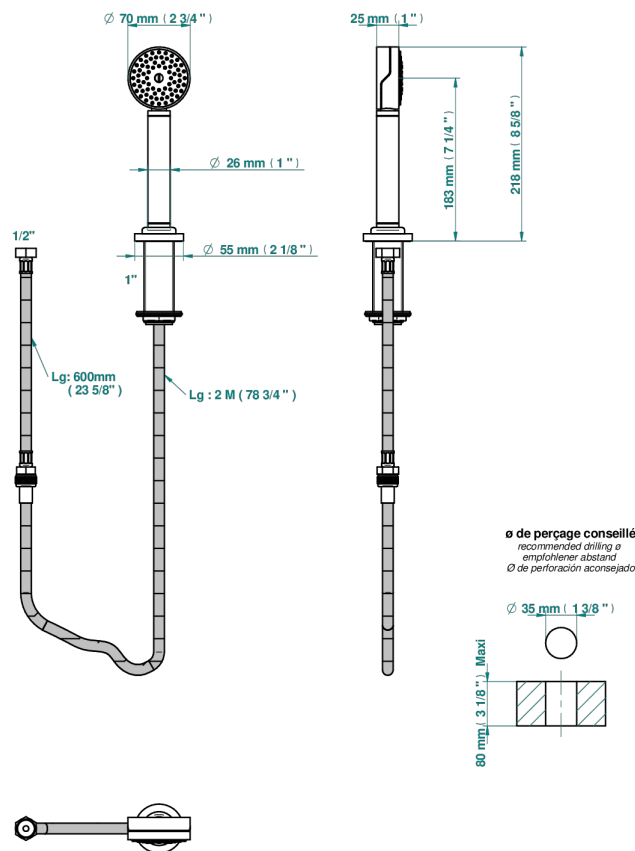

ZOOM.5

U4J-60A

Teleducha sobre encimera con flexo de 2 m y soporte

THG[®]
PARIS

82512

04/10/2023

CARACTERÍSTICAS

- ACS : 20ACCLY558

ESTÁNDAR

ACABADOS DISPONIBLES

Bronce claro - D01
Cerámica negra mate - D30
Cromo - A02
Dorado - F01
Dorado mate - F07
Dorado pálido - F30

Dorado pálido mate (sin barniz) - F31
Níquel - B01
Níquel mate - C01
Pvd blush - H62
Pvd blush mate - H60
Pvd color latón - H49

Pvd color latón mate - H50
Pvd color níquel - H55
Pvd color níquel mate - H56
Pvd color oro - H52
Pvd color oro mate - H53
Pvd grafito - H64

Pvd grafito mate - H65
Pvd marrón bronce - F33
Pvd marrón bronce mate - F34
Pvd umber - H66
Pvd umber mate - H67