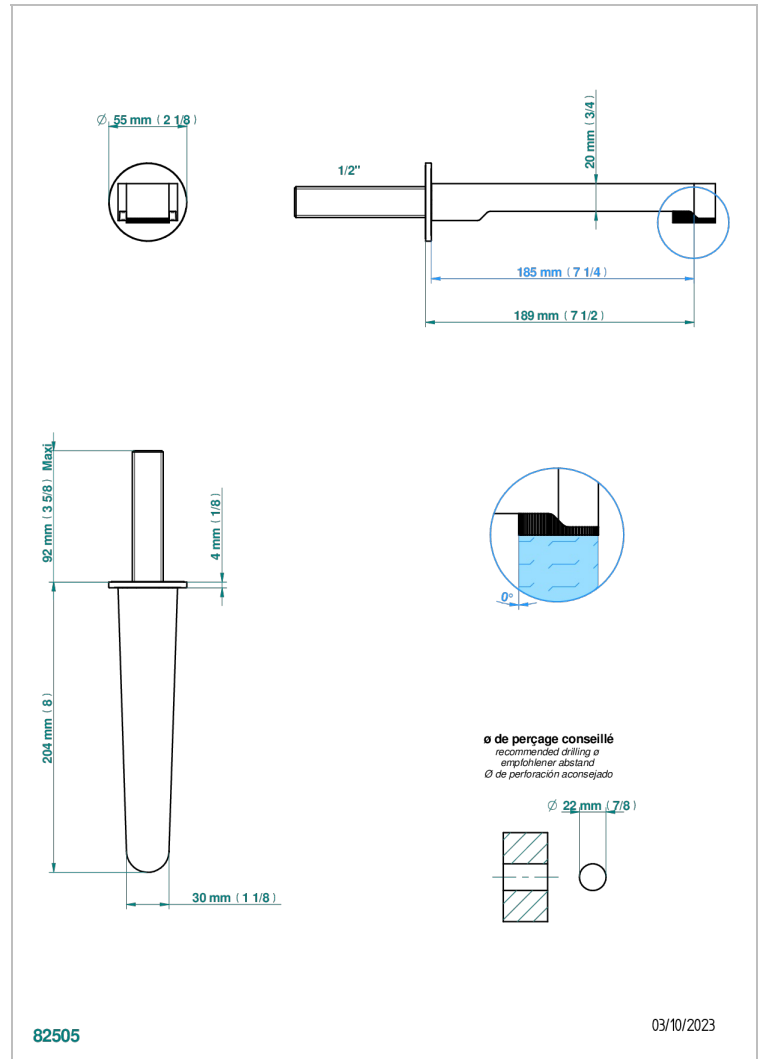

ZOOM.12

U4L-22GAB

Bec de lavabo mural goliath 1/2 sans té

THG[®]
PARIS

CARACTÉRISTIQUES

- Zoom.12
- Bec de lavabo mural goliath 1/2 sans té

FINITIONS DISPONIBLES

Bronze clair - D01
Chromé - A02
Doré brillant - F01
Doré mat - F07
Nickel brillant - B01
Nickel mat - C01

Noir mat céramique - D30
Or pâle - F30
Or pâle mat - F31
Pvd blush - H62
Pvd blush mat - H60
Pvd couleur bronze brown - F33

Pvd couleur bronze brown - mat - F34
Pvd couleur doré - H52
Pvd couleur doré mat - H53
Pvd couleur laiton - H49
Pvd couleur laiton mat - H50
Pvd couleur nickel - H55

Pvd couleur nickel mat - H56
Pvd graphite - H64
Pvd graphite mat - H65
Pvd umber - H66
Pvd umber mat - H67