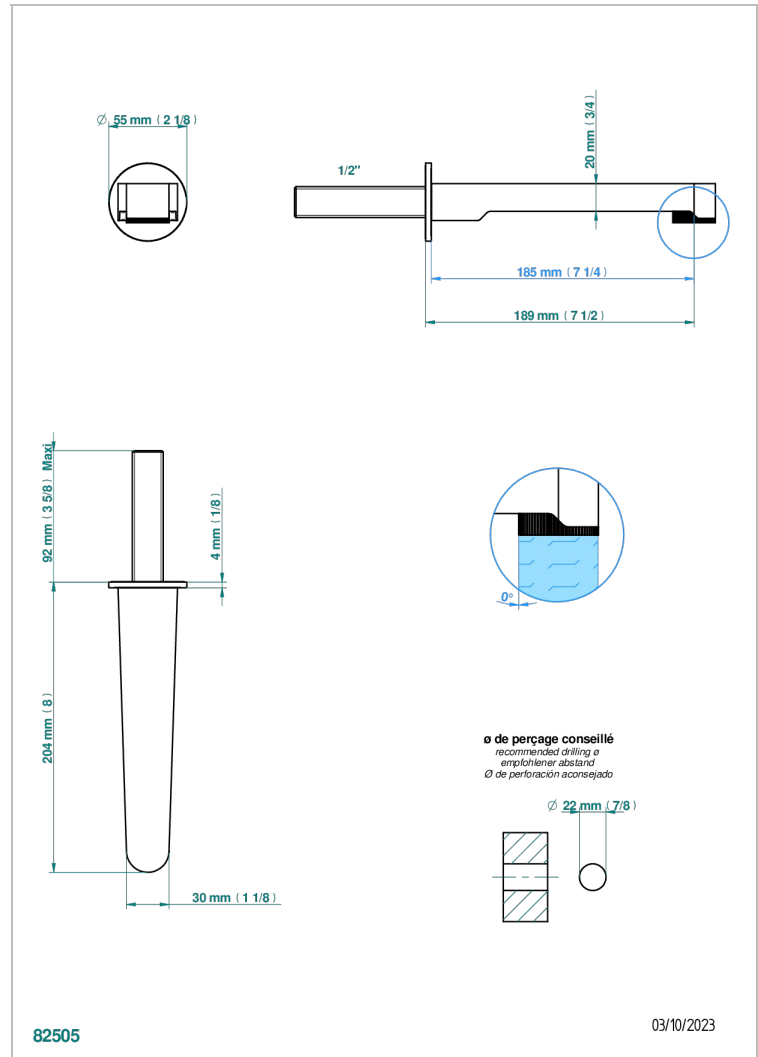

ZOOM.5

U4J-22GAB

Bec de lavabo mural goliath 1/2 sans té

THG[®]
PARIS

CARACTÉRISTIQUES

- Zoom.5
- Bec de lavabo mural goliath 1/2 sans té

FINITIONS DISPONIBLES

Bronze clair - D01
Chromé - A02
Doré brillant - F01
Doré mat - F07
Nickel brillant - B01
Nickel mat - C01

Noir mat céramique - D30
Or pâle - F30
Or pâle mat - F31
Pvd blush - H62
Pvd blush mat - H60
Pvd couleur bronze brown - F33

Pvd couleur bronze brown - mat - F34
Pvd couleur doré - H52
Pvd couleur doré mat - H53
Pvd couleur laiton - H49
Pvd couleur laiton mat - H50
Pvd couleur nickel - H55

Pvd couleur nickel mat - H56
Pvd graphite - H64
Pvd graphite mat - H65
Pvd umber - H66
Pvd umber mat - H67