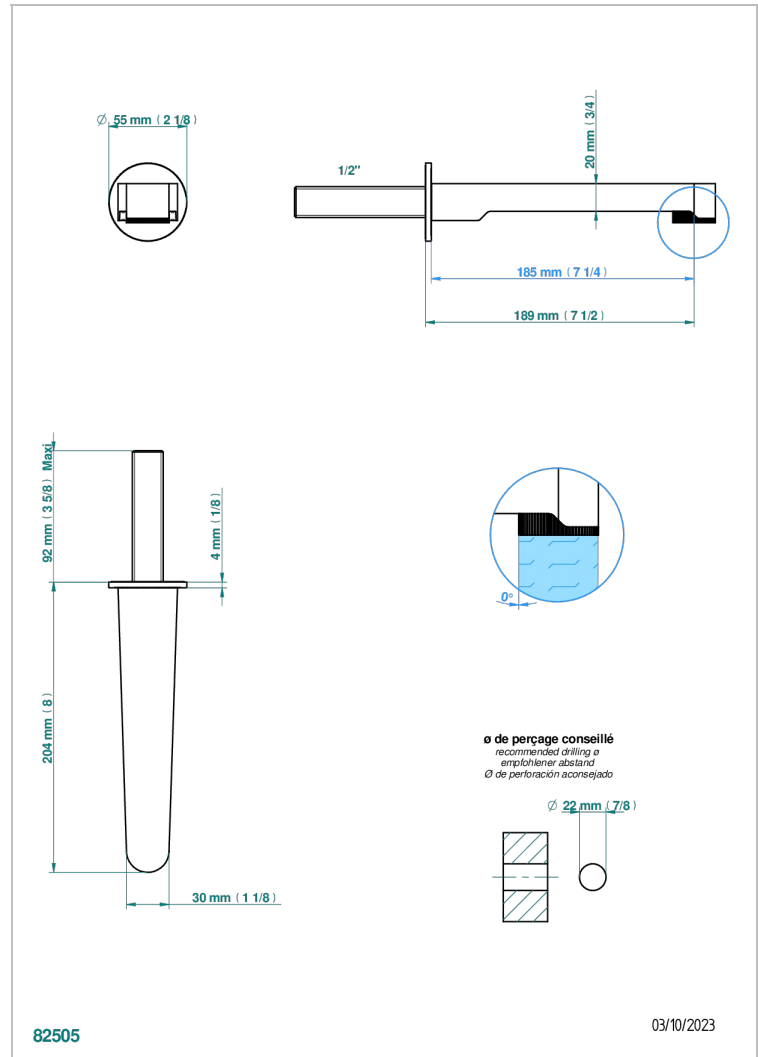

ZOOM.5

U4J-22GAB

Bec de lavabo mural goliath 1/2 sans té

THG[®]
PARIS

CARACTÉRISTIQUES

- Zoom.5
- Bec de lavabo mural goliath 1/2 sans té

PRODUITS ASSOCIÉS

- Ref. G00-309/B Bonde à écoulement libre avec grille pour vidage de lavabo
- Ref. G00-309/S Siphon design apparent
- Ref. G00-316 Vidage de lavabo clic-clac modèle Europe
- Ref. G00-308T Siphon culot réglable mini 45 mm maxi 90 mm, garde d'eau de 45 mm avec tubulure

FINITIONS DISPONIBLES

Bronze clair - D01
Chromé - A02
Doré brillant - F01
Doré mat - F07
Nickel brillant - B01
Nickel mat - C01

Noir mat céramique - D30
Or pâle - F30
Or pâle mat - F31
Pvd blush - H62
Pvd blush mat - H60
Pvd couleur bronze brown - F33