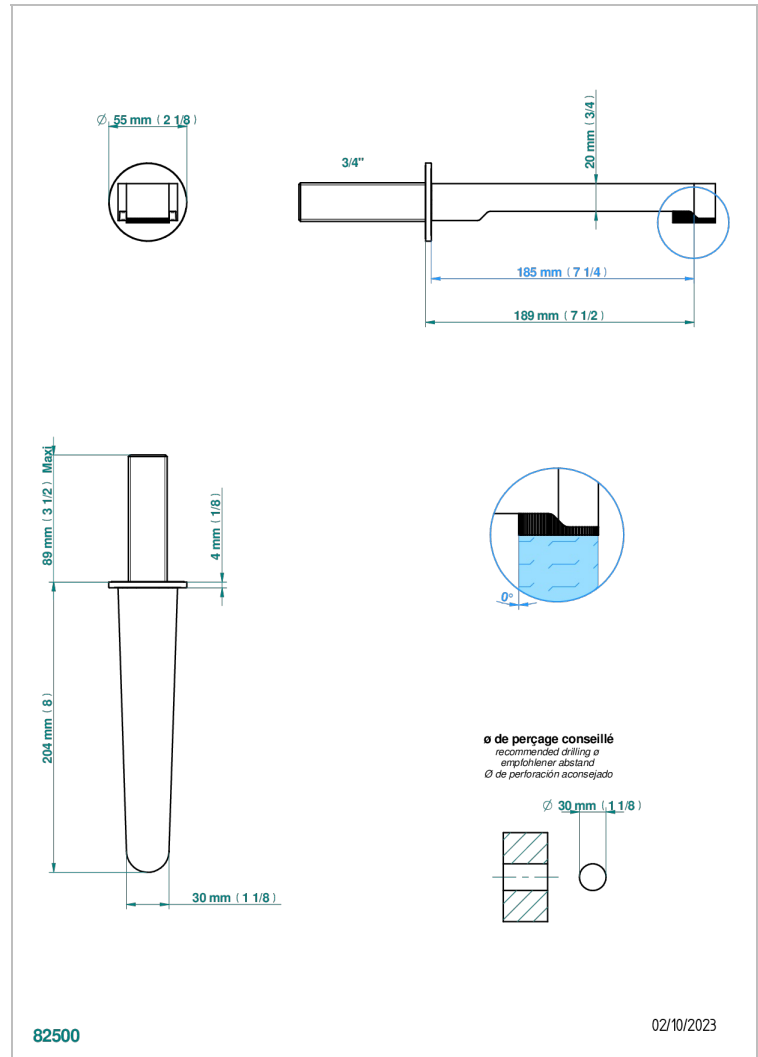

ZOOM.12

U4L-43GB

Bec de lavabo mural 3/4 sans té - bec goliath

THG[®]
PARIS

CARACTÉRISTIQUES

- Zoom.12
- Bec de lavabo mural 3/4 sans té - bec goliath

FINITIONS DISPONIBLES

Bronze clair - D01
Chromé - A02
Doré brillant - F01
Doré mat - F07
Nickel brillant - B01
Nickel mat - C01

Noir mat céramique - D30
Or pâle - F30
Or pâle mat - F31
Pvd blush - H62
Pvd blush mat - H60
Pvd couleur bronze brown - F33

Pvd couleur bronze brown - mat - F34
Pvd couleur doré - H52
Pvd couleur doré mat - H53
Pvd couleur laiton - H49
Pvd couleur laiton mat - H50
Pvd couleur nickel - H55