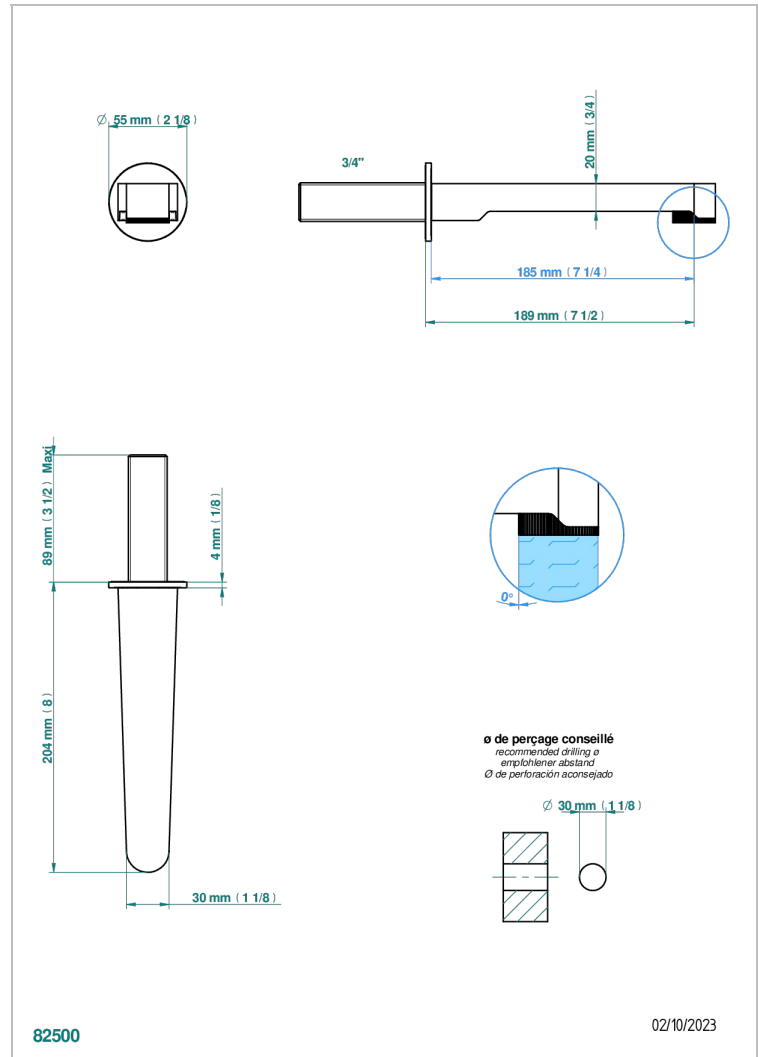

ZOOM.5

U4J-43GB

Bec de lavabo mural 3/4 sans té - bec goliath

THG[®]
PARIS

CARACTÉRISTIQUES

- Zoom.5
- Bec de lavabo mural 3/4 sans té - bec goliath

FINITIONS DISPONIBLES

Bronze clair - D01
Chromé - A02
Doré brillant - F01
Doré mat - F07
Nickel brillant - B01
Nickel mat - C01

Noir mat céramique - D30
Or pâle - F30
Or pâle mat - F31
Pvd blush - H62
Pvd blush mat - H60
Pvd couleur bronze brown - F33

Pvd couleur bronze brown - mat - F34
Pvd couleur doré - H52
Pvd couleur doré mat - H53
Pvd couleur laiton - H49
Pvd couleur laiton mat - H50
Pvd couleur nickel - H55