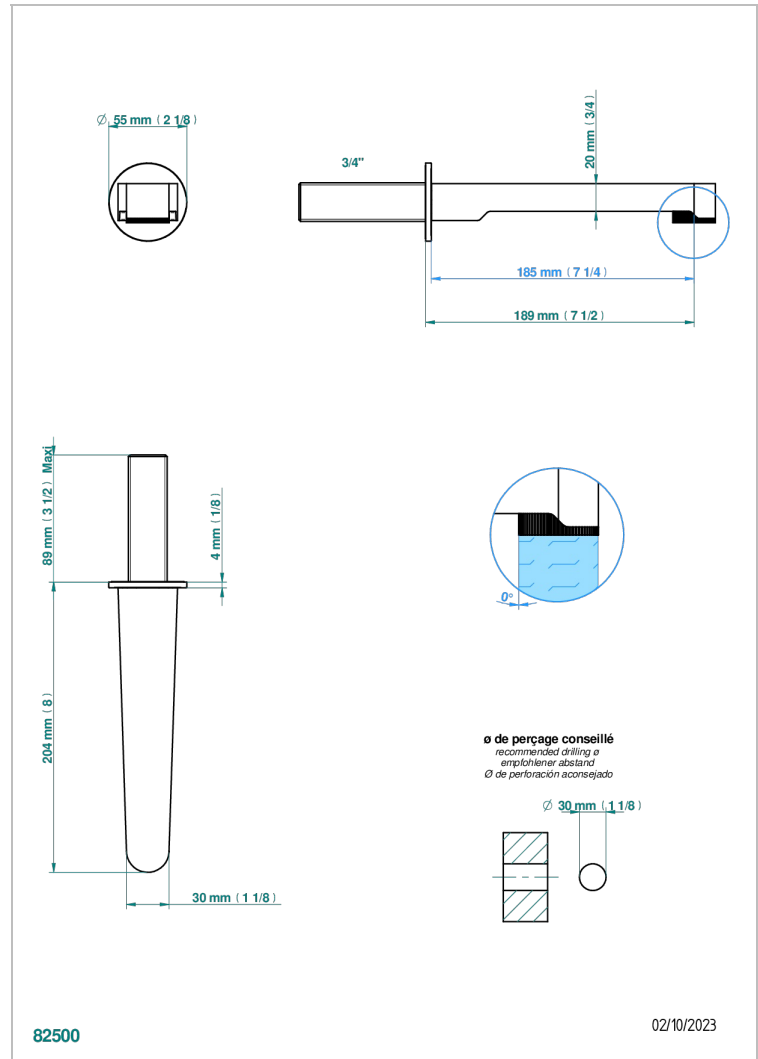

ZOOM.5

U4J-43GB

Basin wall spout 3/4 no T junction

THG[®]
PARIS

CARACTERÍSTICAS

- Zoom.5
- Basin wall spout 3/4 no T junction

ACABADOS DISPONIBLES

Bronce claro - D01
Cerámica negra mate - D30
Cromo - A02
Dorado - F01
Dorado mate - F07
Dorado pálido - F30