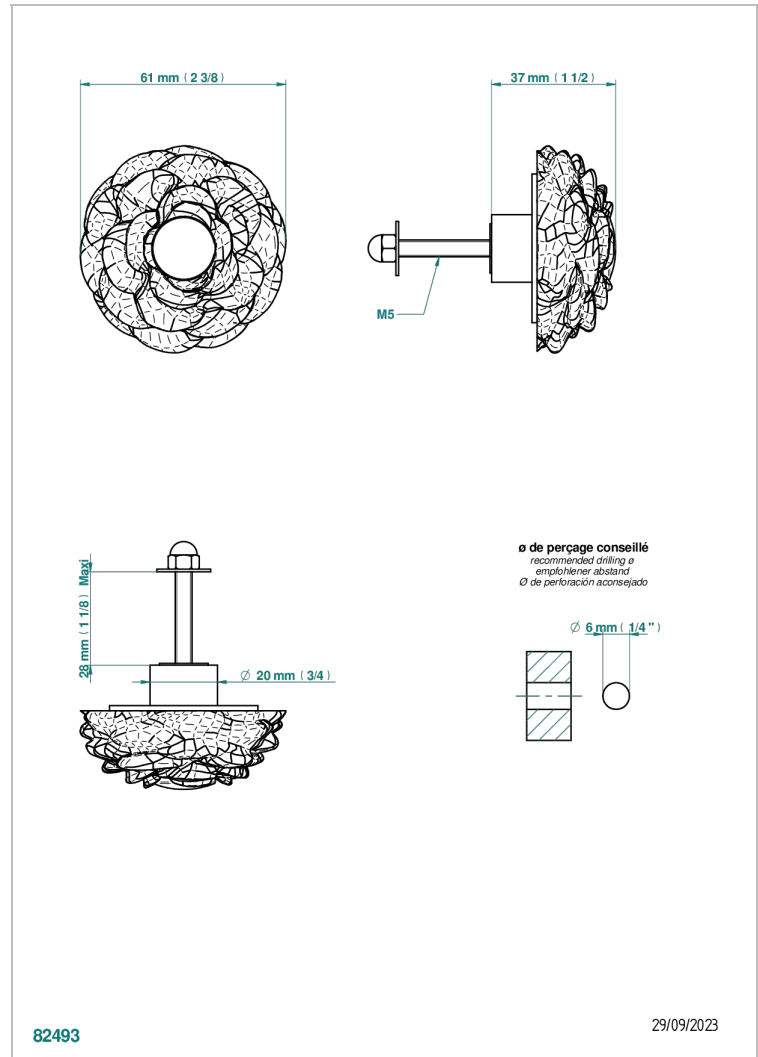

CAMELIA CRISTAL NOIR

U5K-26BT

Bouton petit modèle

THG[®]
PARIS

CARACTÉRISTIQUES

- Camélia Cristal noir
- Bouton petit modèle

FINITIONS DISPONIBLES

Chromé - A02
Chromé mat - C02
Doré brillant - F01
Doré mat - F07
Nickel brillant - B01
Nickel mat - C01

Noir mat céramique - D30
Or pâle mat - F31
Pvd blush - H62
Pvd blush mat - H60
Pvd couleur bronze brown - F33
Pvd couleur bronze brown - mat - F34

Pvd couleur doré - H52
Pvd couleur doré mat - H53
Pvd couleur laiton - H49
Pvd couleur laiton mat - H50
Pvd couleur nickel - H55
Pvd couleur nickel mat - H56