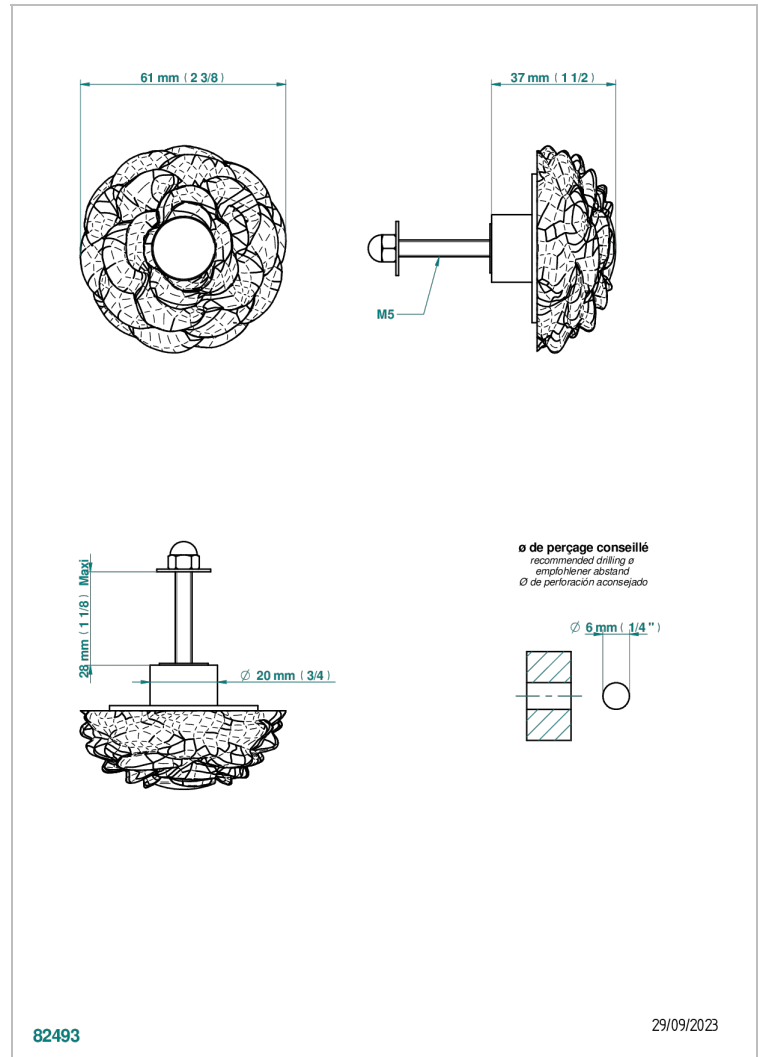

# CAMELIA CRISTAL NEGRO

U5K-26BT

Tirador modelo pequeño

THG<sup>®</sup>  
PARIS

## CARACTERÍSTICAS

- Camélia cristal negro
- Tirador modelo pequeño