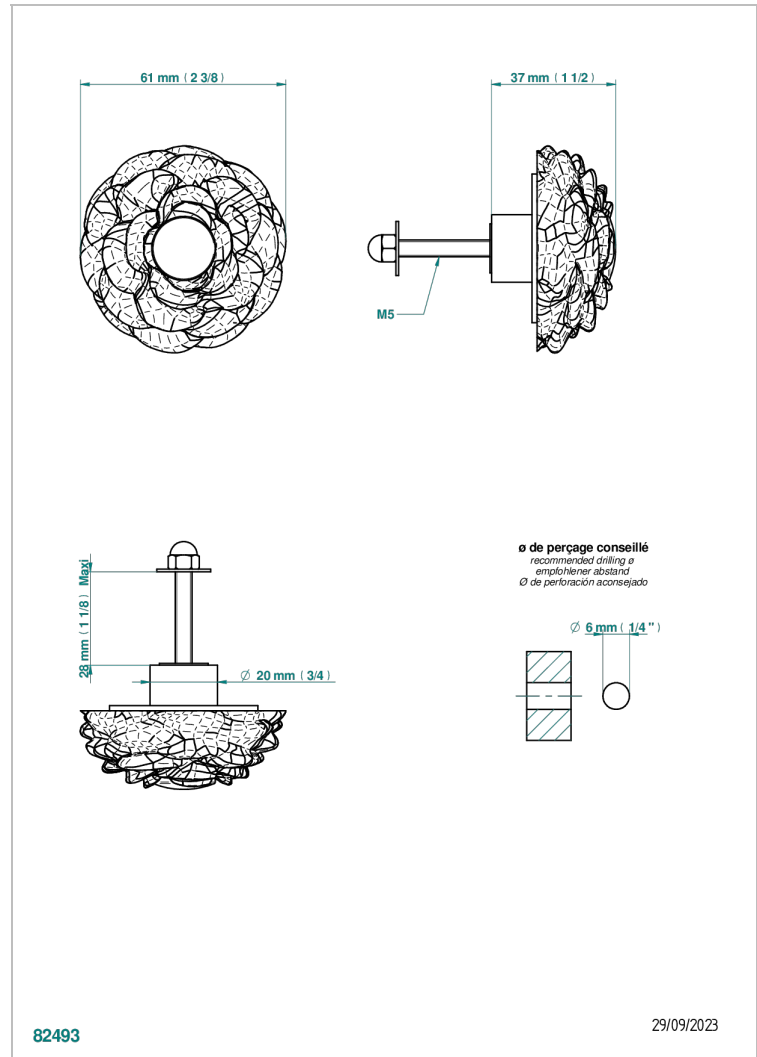

# CAMELIA BLACK CRYSTAL

U5K-26BT

Small size knob

THG<sup>®</sup>  
PARIS

## CHARACTERISTIC

- Camélia Black crystal
- Small size knob