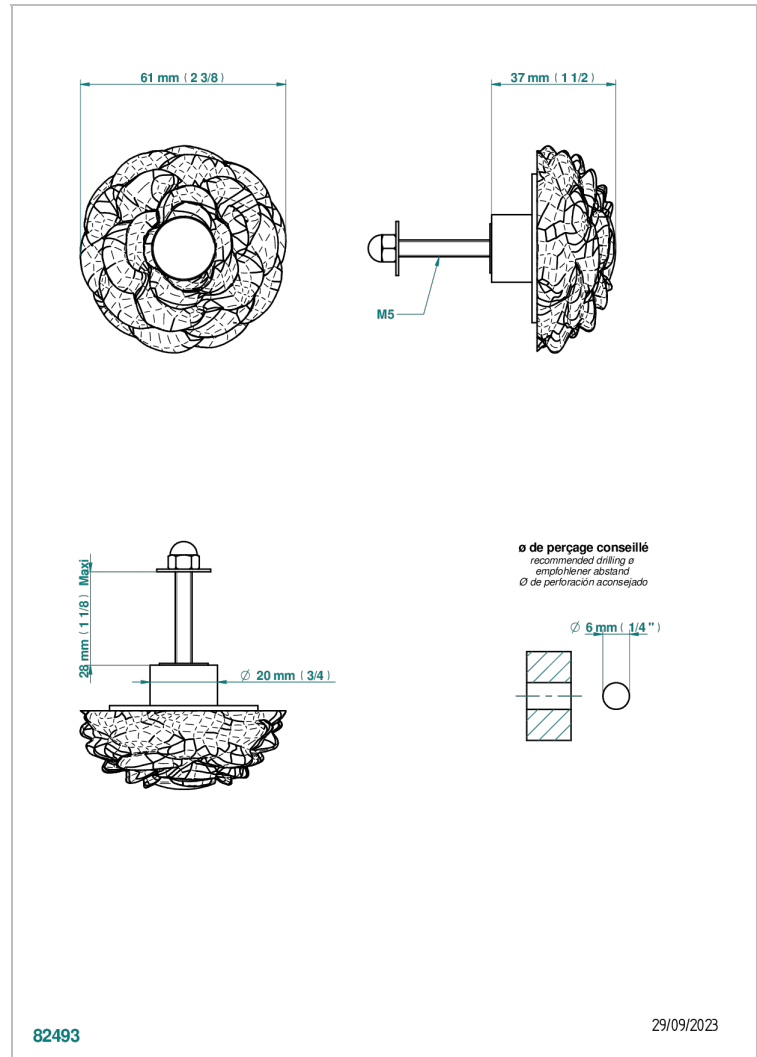

CAMELIA CRISTAL NOIR

U5K-26BT

Bouton petit modèle

THG[®]
PARIS

CARACTÉRISTIQUES

- Camélia Cristal noir
- Bouton petit modèle

FINITIONS DISPONIBLES

Chromé - A02
Chromé mat - C02
Doré brillant - F01
Doré mat - F07
Nickel brillant - B01
Nickel mat - C01

Noir mat céramique - D30
Or pâle mat - F31
Pvd blush - H62
Pvd blush mat - H60
Pvd couleur bronze brown - F33
Pvd couleur bronze brown - mat - F34

Pvd couleur doré - H52
Pvd couleur doré mat - H53
Pvd couleur laiton - H49
Pvd couleur laiton mat - H50
Pvd couleur nickel - H55
Pvd couleur nickel mat - H56