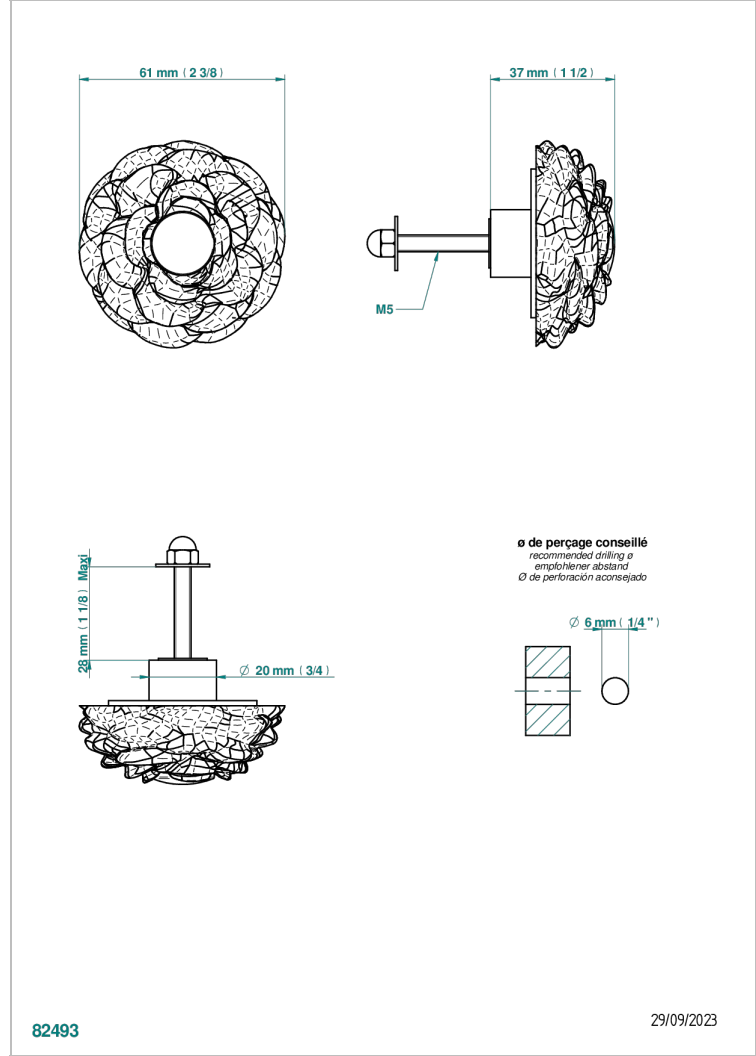

# CAMELIA CRISTAL NEGRO

U5K-26BT

Tirador modelo pequeño

THG<sup>®</sup>  
PARIS

## CARACTERÍSTICAS

- Camélia cristal negro
- Tirador modelo pequeño