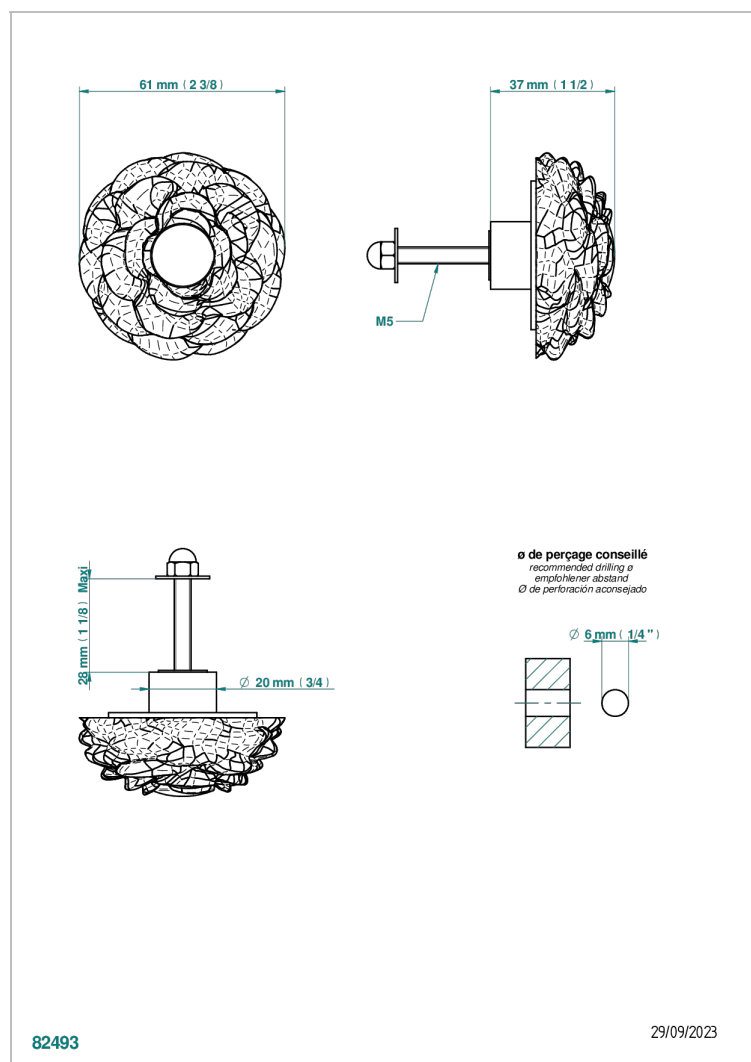

# CAMELIA BLACK CRYSTAL

U5K-26BT

Small size knob

THG<sup>®</sup>  
PARIS

## CHARACTERISTIC

- Camélia Black crystal
- Small size knob