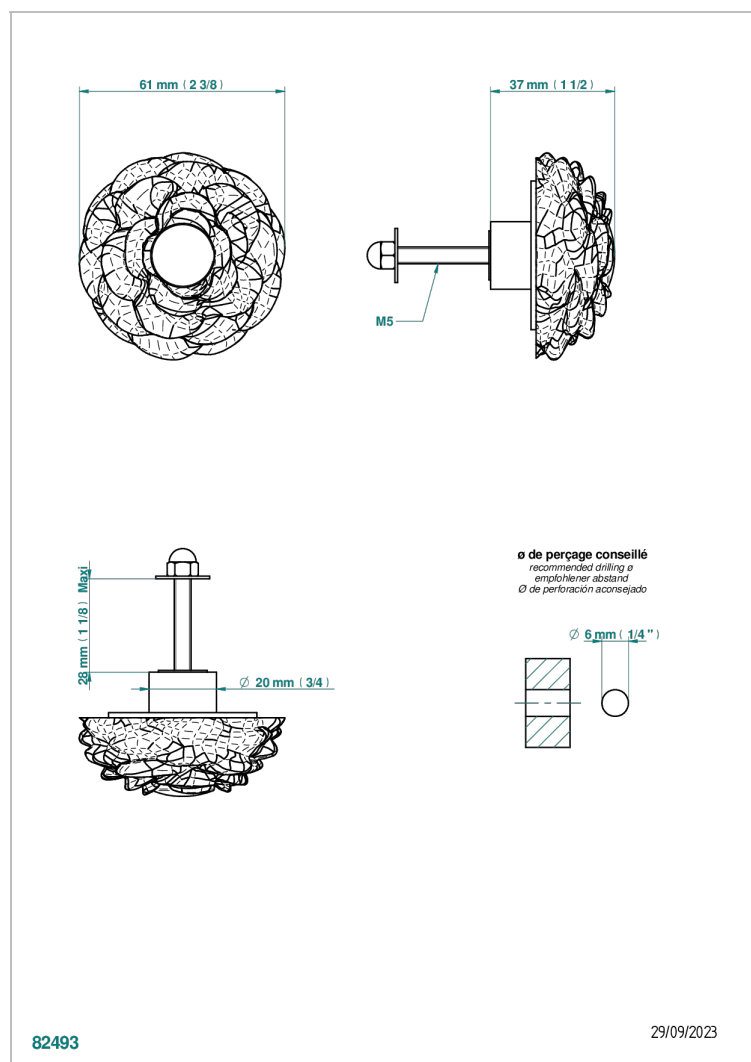

CAMELIA BLACK CRYSTAL

U5K-26BT

Ручка малая

THG[®]
PARIS

ХАРАКТЕРИСТИКИ

- Camélia Black crystal
- Ручка малая

ДОСТУПНЫЕ ВАРИАНТЫ ПОКРЫТИЙ

Black ceram - D30
Blush PVD - H62
Graphite PVD - H64
Matt Umber PVD - H67
Matt blush PVD - H60
Matt graphite PVD - H65