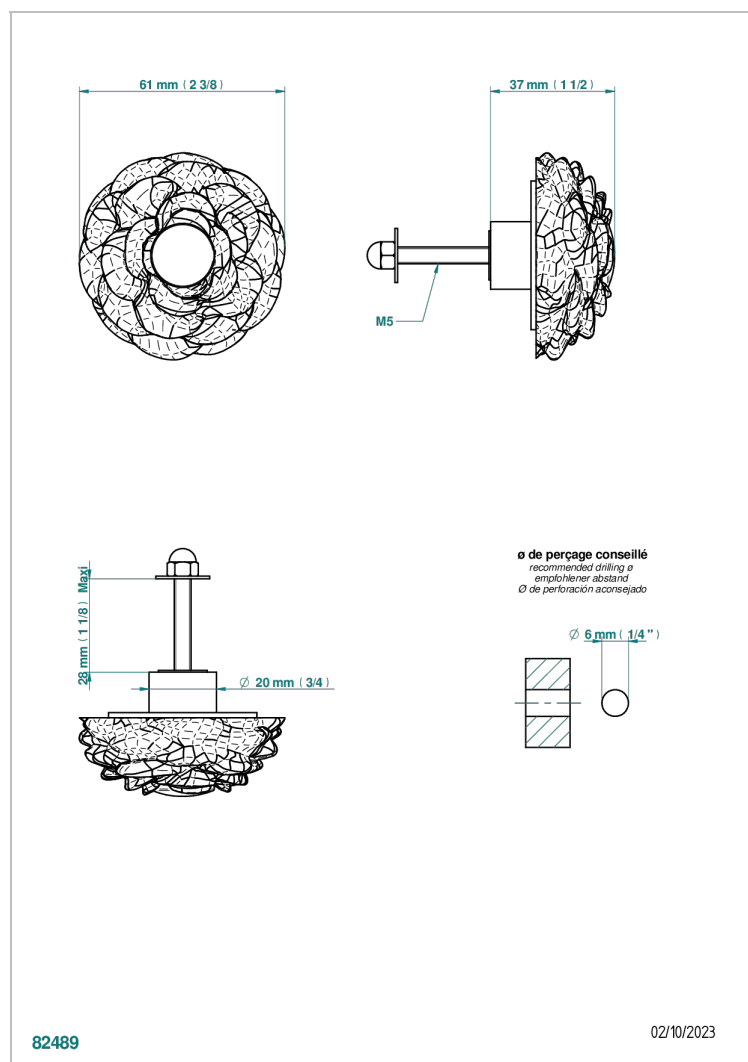

CAMELIA CRISTAL CLAIR

U5L-26BT

Bouton petit modèle

THG[®]
PARIS

CARACTÉRISTIQUES

- Camélia Cristal clair
- Bouton petit modèle

FINITIONS DISPONIBLES

Chromé - A02
Chromé mat - C02
Doré brillant - F01
Doré mat - F07
Nickel brillant - B01
Nickel mat - C01