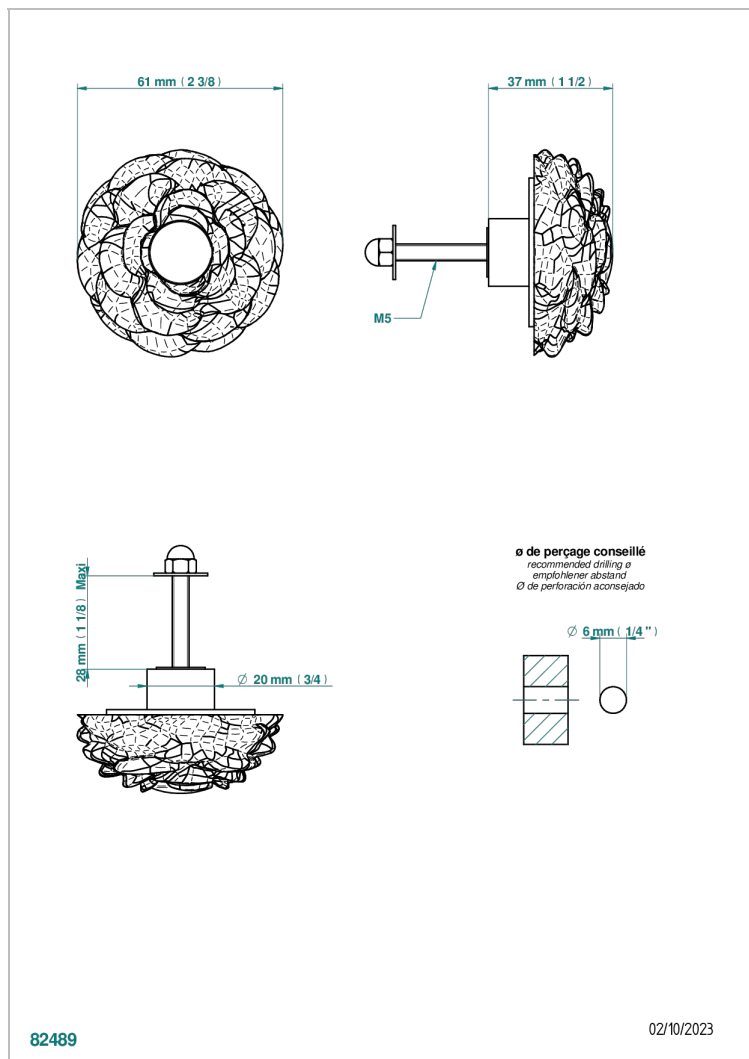

# CAMELIA CRISTAL CLAIR

U5L-26BT

Bouton petit modèle

THG<sup>®</sup>  
PARIS

## CARACTÉRISTIQUES

- Camélia Cristal clair
- Bouton petit modèle