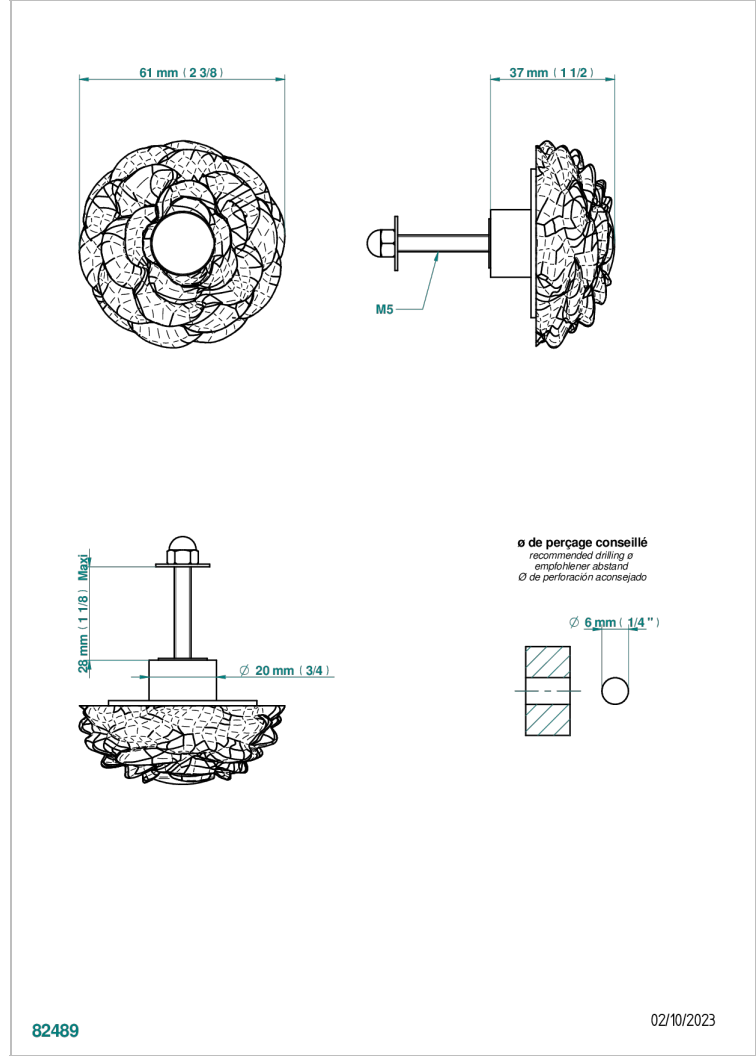

CAMELIA CRISTAL CLARO

U5L-26BT

Tirador modelo pequeño

THG[®]
PARIS

CARACTERÍSTICAS

- Camélia cristal claro
- Tirador modelo pequeño

ACABADOS DISPONIBLES

Cerámica negra mate - D30
Cromo - A02
Cromo mate - C02
Dorado - F01
Dorado mate - F07
Dorado pálido mate (sin barniz) - F31

Níquel - B01
Níquel mate - C01
Níquel viejo - H28
Pvd blush - H62
Pvd blush mate - H60
Pvd color latón - H49

Pvd color latón mate - H50
Pvd color níquel - H55
Pvd color níquel mate - H56
Pvd color oro - H52
Pvd color oro mate - H53
Pvd grafito - H64