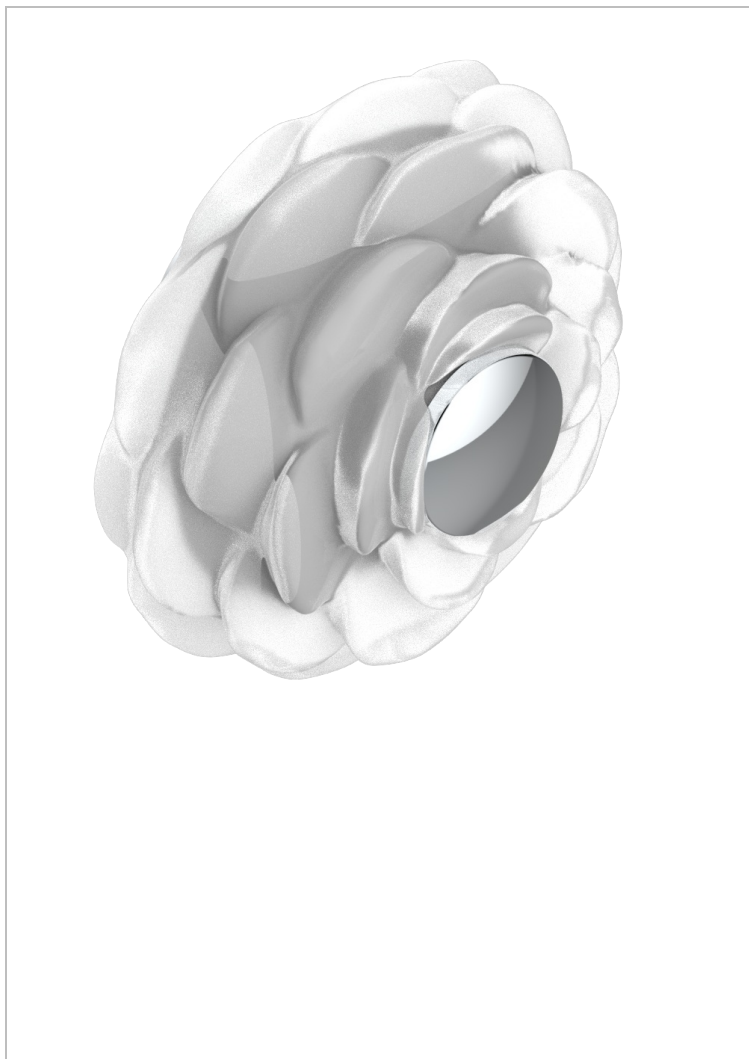

CAMELIA CLEAR CRYSTAL

U5L-26BT

Ручка малая

THG[®]
PARIS

ХАРАКТЕРИСТИКИ

- Camélia Clear crystal
- Ручка малая

ДОСТУПНЫЕ ВАРИАНТЫ ПОКРЫТИЙ

Black ceram - D30
Blush PVD - H62
Graphite PVD - H64
Matt Umber PVD - H67
Matt blush PVD - H60
Matt graphite PVD - H65

Umber PVD - H66
Золото - F01
Матовое золото - F07
Матовое светлое золото - F31
Матовый никель - C01
Матовый хром - C02

Никель - B01
Покрытие PVD бронза - F33
Покрытие PVD золотистый цвет - H52
Покрытие PVD латунь - H49
Покрытие PVD матовая бронза - F34
Покрытие PVD матовая латунь - H50

Покрытие PVD матовый золотистый - H53
Покрытие PVD матовый никель - H56
Покрытие PVD никель - H55
Состаренный никель - H28
Хром - A02