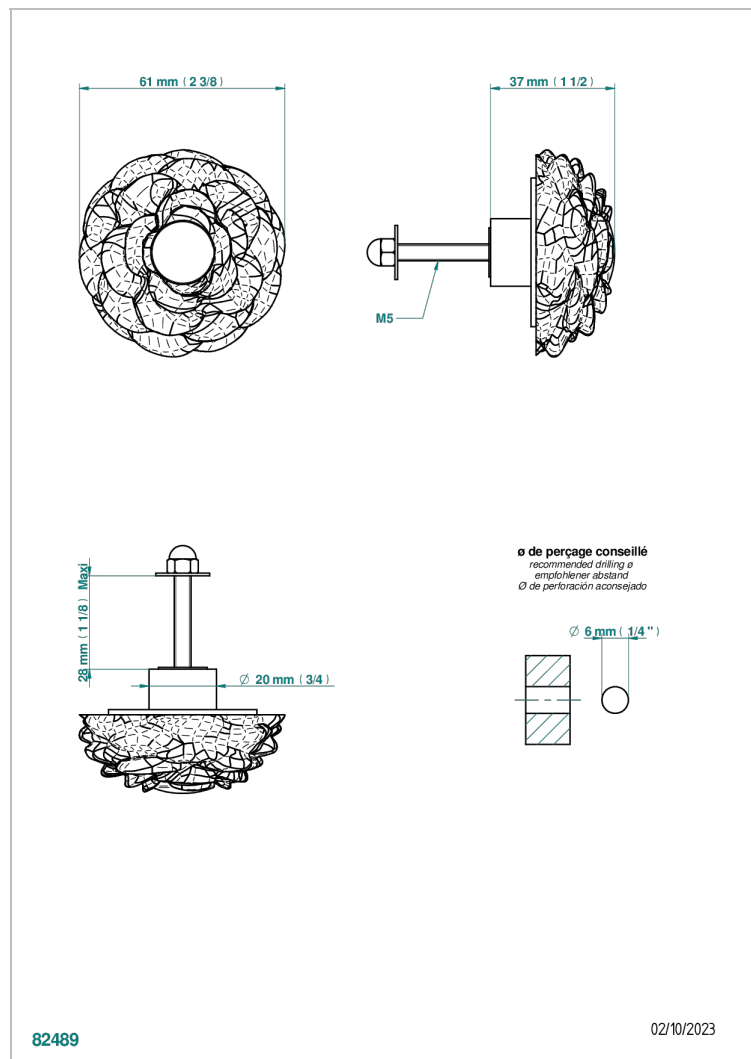

CAMELIA CLEAR CRYSTAL

U5L-26BT

Ручка малая

THG[®]
PARIS

ХАРАКТЕРИСТИКИ

- Camélia Clear crystal
- Ручка малая

ДОСТУПНЫЕ ВАРИАНТЫ ПОКРЫТИЙ

Black ceram - D30
Blush PVD - H62
Graphite PVD - H64
Matt Umber PVD - H67
Matt blush PVD - H60
Matt graphite PVD - H65