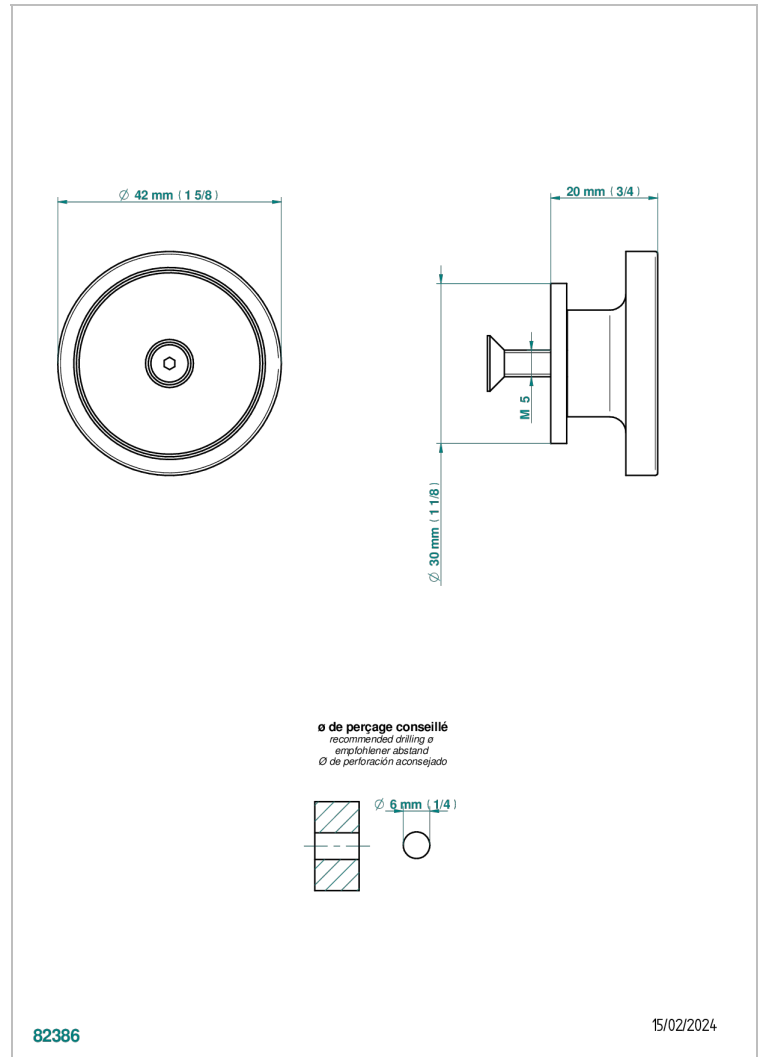

ZOOM.12

U4L-26BP

Tirador medio modelo

CARACTERÍSTICAS

- Zoom.12
- Tirador medio modelo

ACABADOS DISPONIBLES

Bronce claro - D01
Cerámica negra mate - D30
Cromo - A02
Dorado - F01
Dorado mate - F07
Dorado pálido - F30