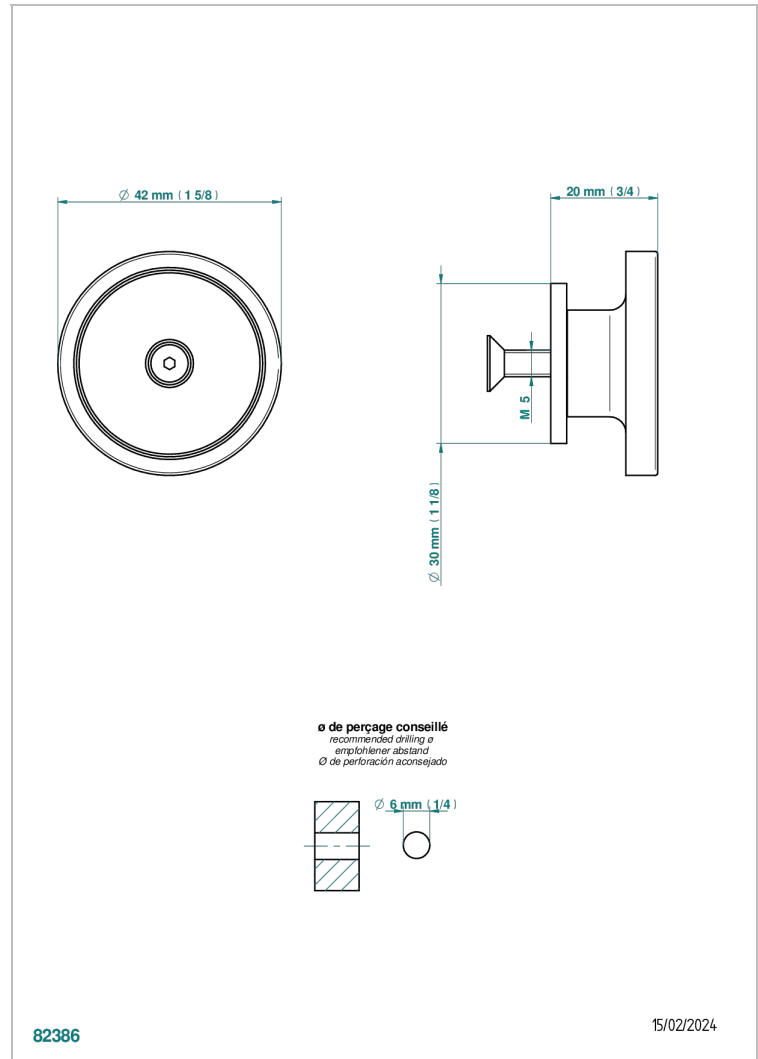

ZOOM.12

U4L-26BP

Tirador medio modelo

THG[®]
PARIS

CARACTERÍSTICAS

- Zoom.12
- Tirador medio modelo

ACABADOS DISPONIBLES

Bronce claro - D01
Cerámica negra mate - D30
Cromo - A02
Dorado - F01
Dorado mate - F07
Dorado pálido - F30