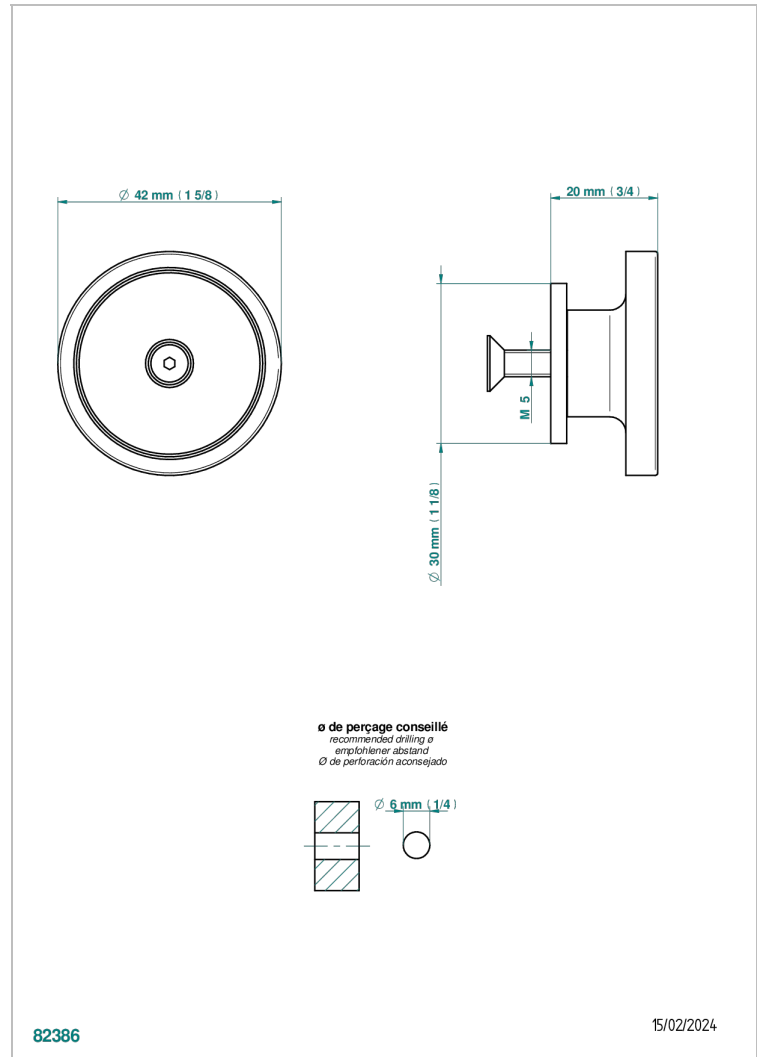

# ZOOM.12

U4L-26BP

Mittelgroßer Knopf

THG<sup>®</sup>  
PARIS

## EIGENSCHAFTEN

- Zoom.12
- Mittelgroßer Knopf