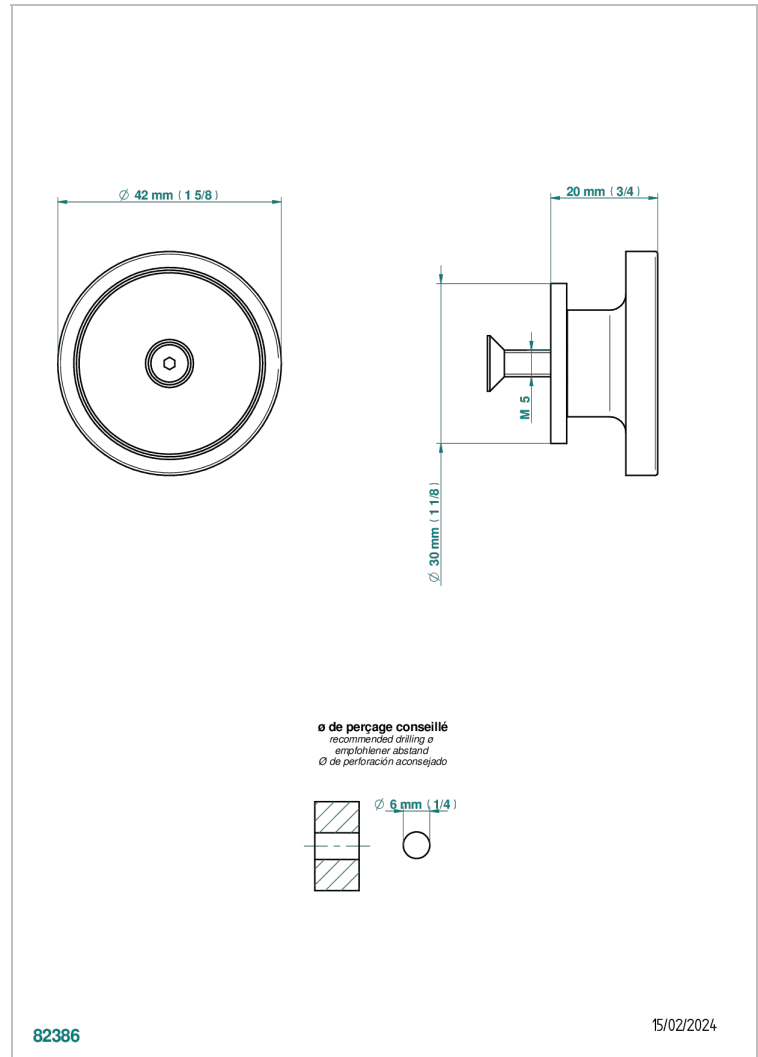

ZOOM.12

U4L-26BP

Mittelgroßer Knopf

THG[®]
PARIS

EIGENSCHAFTEN

- Zoom.12
- Mittelgroßer Knopf

VERFÜGBARE OBERFLÄCHEN

Blassgold - F30
Blassgold matt unlackiert - F31
Bronze hell - D01
Chrom - A02
Gold - F01
Gold matt - F07