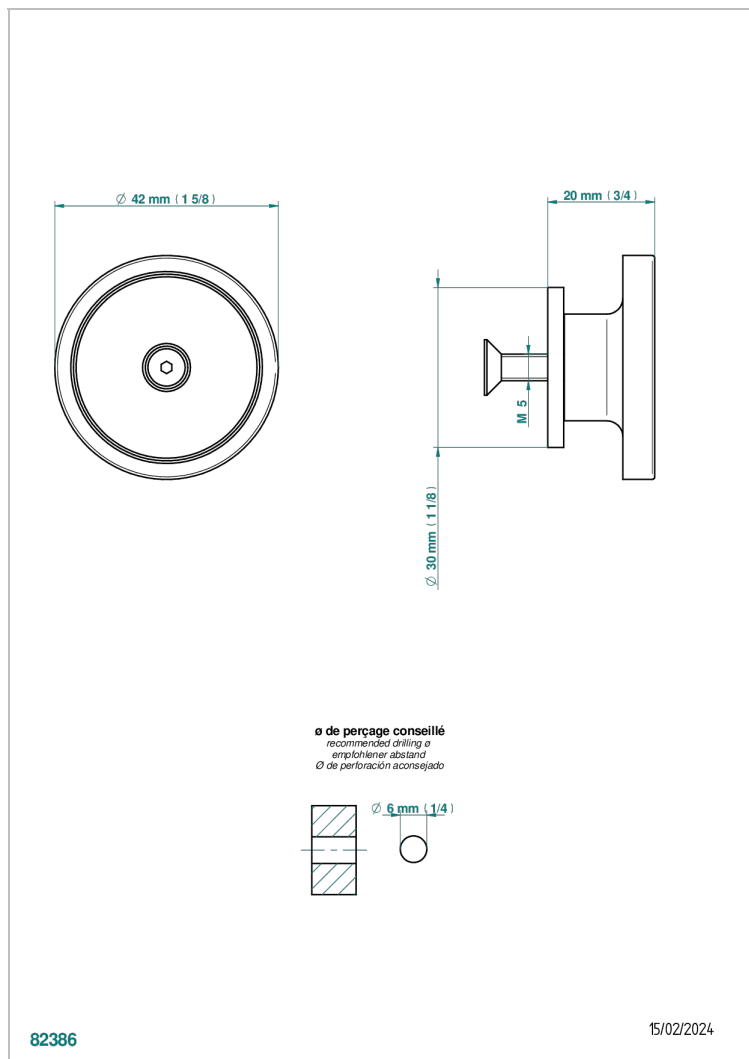

# ZOOM.5

U4J-26BP

Tirador medio modelo

THG<sup>®</sup>  
PARIS

82386

15/02/2024

## CARACTERÍSTICAS

- Zoom.5
- Tirador medio modelo