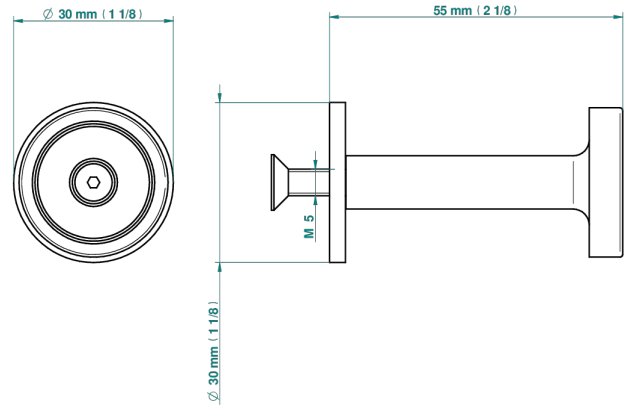

ZOOM.12

U4L-26BT

Tirador modelo pequeño

THG®
PARIS

82385

15/02/2024

CARACTERÍSTICAS

- Zoom.12
- Tirador modelo pequeño

ACABADOS DISPONIBLES

Bronce claro - D01
Cerámica negra mate - D30
Cromo - A02
Dorado - F01
Dorado mate - F07
Dorado pálido - F30

Dorado pálido mate (sin barniz) - F31
Níquel - B01
Níquel mate - C01
Pvd blush - H62
Pvd blush mate - H60
Pvd color latón - H49

Pvd color latón mate - H50
Pvd color níquel - H55
Pvd color níquel mate - H56
Pvd color oro - H52
Pvd color oro mate - H53
Pvd grafito - H64

Pvd grafito mate - H65
Pvd marrón bronce - F33
Pvd marrón bronce mate - F34
Pvd umber - H66
Pvd umber mate - H67