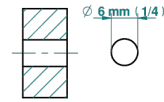

ZOOM.12

U4L-26BT

Tirador modelo pequeño

THG®
PARIS

82385

15/02/2024

CARACTERÍSTICAS

- Zoom.12
- Tirador modelo pequeño

ACABADOS DISPONIBLES

Bronce claro - D01
Cerámica negra mate - D30
Cromo - A02
Dorado - F01
Dorado mate - F07
Dorado pálido - F30

Dorado pálido mate (sin barniz) - F31
Níquel - B01
Níquel mate - C01
Pvd blush - H62
Pvd blush mate - H60
Pvd color latón - H49

Pvd color latón mate - H50
Pvd color níquel - H55
Pvd color níquel mate - H56
Pvd color oro - H52
Pvd color oro mate - H53
Pvd grafito - H64

Pvd grafito mate - H65
Pvd marrón bronce - F33
Pvd marrón bronce mate - F34
Pvd umber - H66
Pvd umber mate - H67