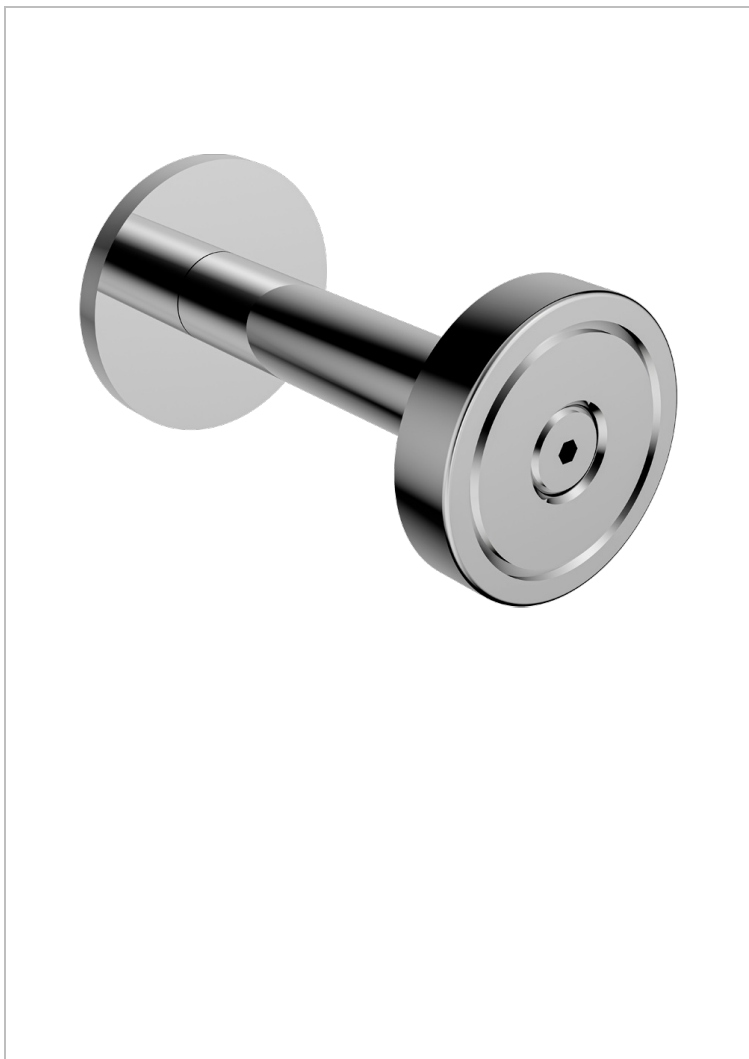

ZOOM.5

U4J-26BT

Tirador modelo pequeño

THG[®]
PARIS

CARACTERÍSTICAS

- Zoom.5
- Tirador modelo pequeño

ACABADOS DISPONIBLES

Bronce claro - D01
Cerámica negra mate - D30
Cromo - A02
Dorado - F01
Dorado mate - F07
Dorado pálido - F30

Dorado pálido mate (sin barniz) - F31
Níquel - B01
Níquel mate - C01
Pvd blush - H62
Pvd blush mate - H60
Pvd color latón - H49

Pvd color latón mate - H50
Pvd color níquel - H55
Pvd color níquel mate - H56
Pvd color oro - H52
Pvd color oro mate - H53
Pvd grafito - H64