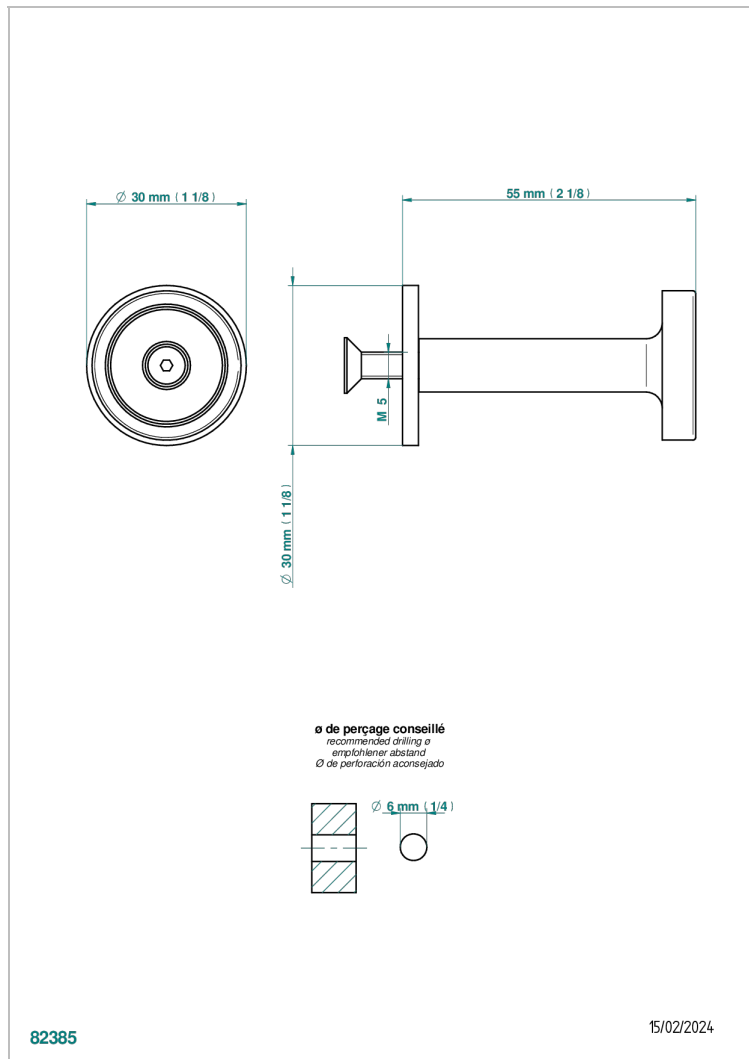

ZOOM.5

U4J-26BT

Tirador modelo pequeño

THG[®]
PARIS

CARACTERÍSTICAS

- Zoom.5
- Tirador modelo pequeño

ACABADOS DISPONIBLES

Bronce claro - D01
Cerámica negra mate - D30
Cromo - A02
Dorado - F01
Dorado mate - F07
Dorado pálido - F30