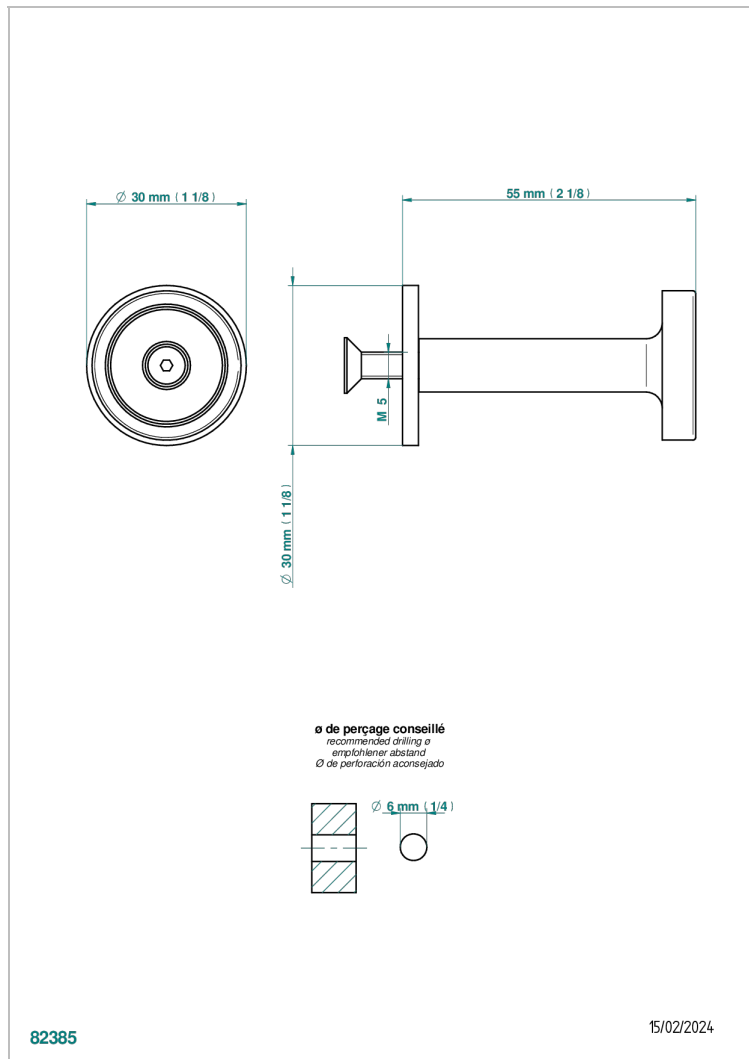

ZOOM.5

U4J-26BT

Ручка малая

THG[®]
PARIS

ХАРАКТЕРИСТИКИ

- ZOOM.5
- Ручка малая

ДОСТУПНЫЕ ВАРИАНТЫ ПОКРЫТИЙ

Black ceram - D30
Blush PVD - H62
Graphite PVD - H64
Matt Umber PVD - H67
Matt blush PVD - H60
Matt graphite PVD - H65