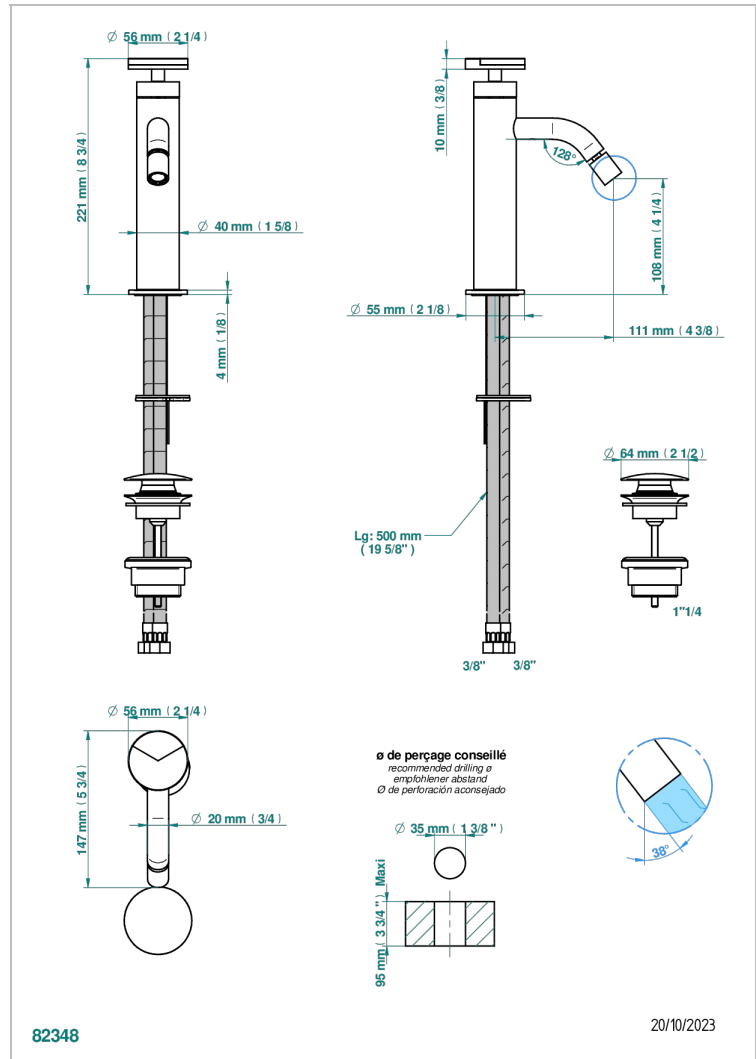

YOKO DELTA HOWLITE

G7W-6504

Mitigeur de bidet monotrou avec vidage

THG[®]
PARIS

CARACTÉRISTIQUES

- ACS : 19ACCLY246

CERTIFICATIONS

FINITIONS DISPONIBLES