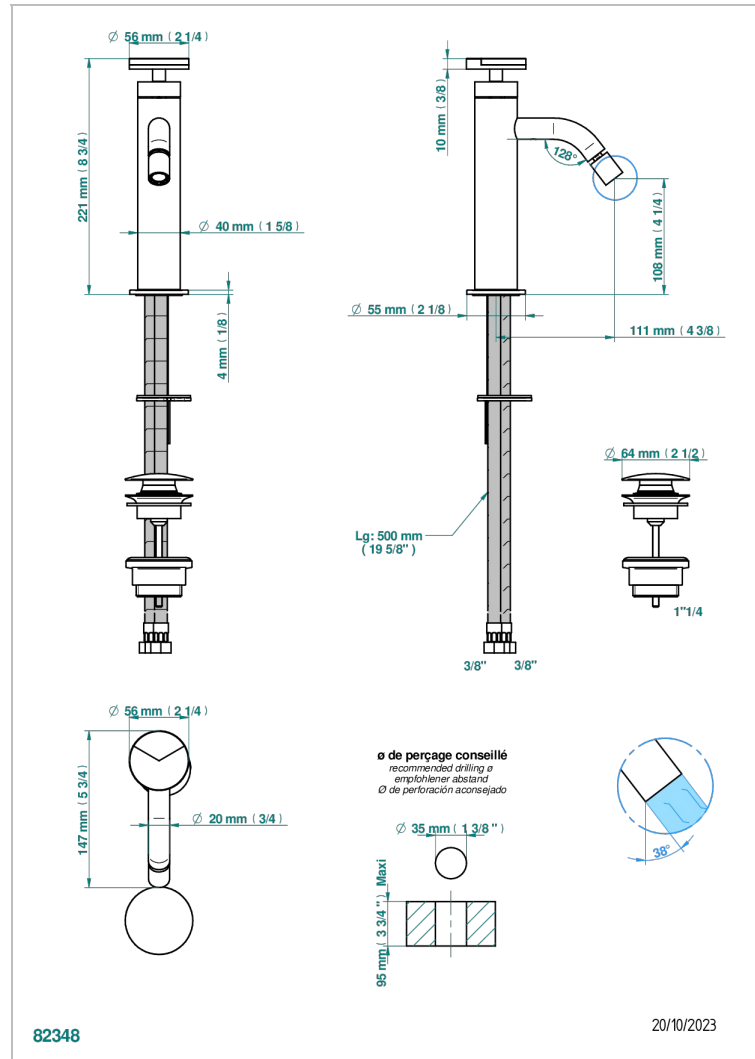

# YOKO DELTA HOWLITE

G7W-6504

Bidet-einhebelmischer mit ablaufgarnitur

THG  
PARIS