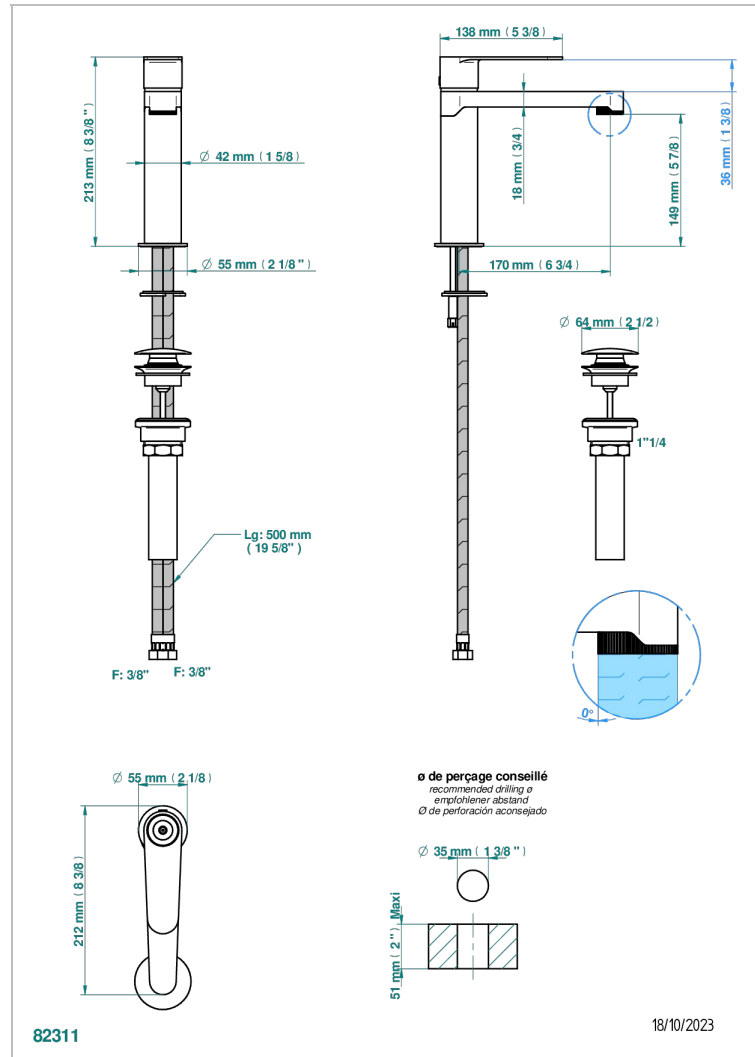

ZOOM.7

U4K-6500/US

Mitigeur de lavabo avec vidage, standard américain

THG
PARIS

CARACTÉRISTIQUES

- ASME : ASME A112.18.1-2011/CSA B125.1-11

CERTIFICATIONS

FINITIONS DISPONIBLES

Bronze clair - D01
Chromé - A02
Doré brillant - F01
Doré mat - F07
Nickel brillant - B01
Nickel mat - C01

Noir mat céramique - D30
Or pâle - F30
Or pâle mat - F31
Pvd blush - H62
Pvd blush mat - H60
Pvd couleur bronze brown - F33