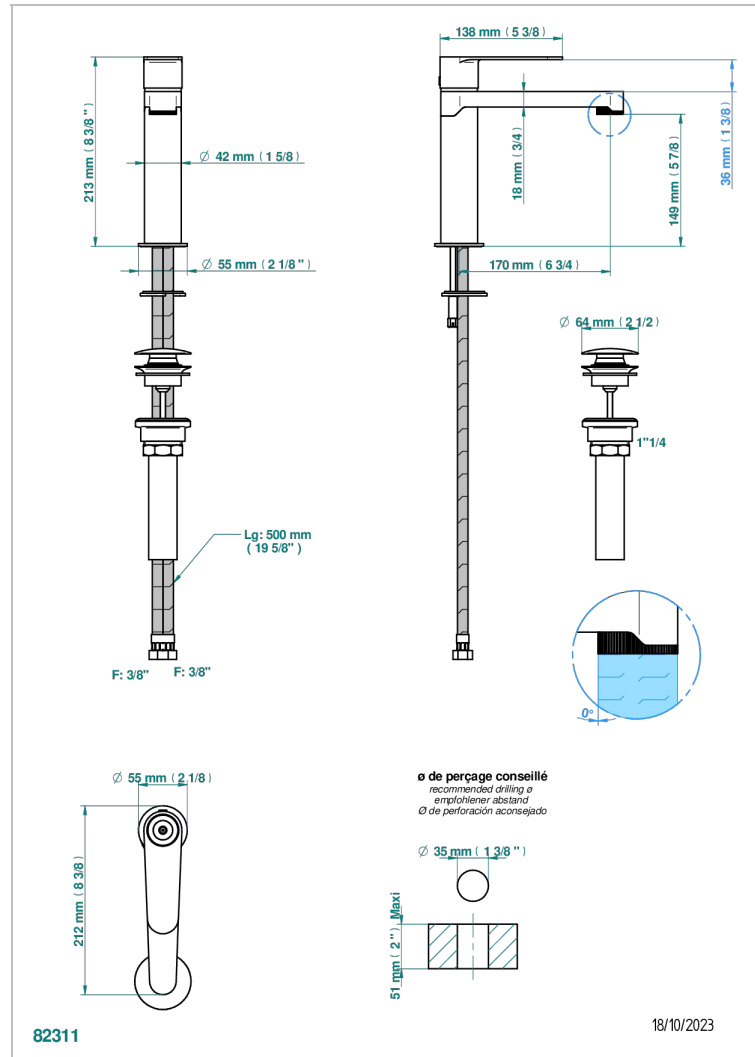

ZOOM.5

U4J-6500/US

Single control, lavatory set with drain

THG[®]
PARIS

CARACTERÍSTICAS

- ASME : ASME A112.18.1-2011/CSA B125.1-11

ESTÁNDAR

ACABADOS DISPONIBLES

Bronce claro - D01
Cerámica negra mate - D30
Cromo - A02
Dorado - F01
Dorado mate - F07
Dorado pálido - F30

Dorado pálido mate (sin barniz) - F31
Níquel - B01
Níquel mate - C01
Pvd blush - H62
Pvd blush mate - H60
Pvd color latón - H49