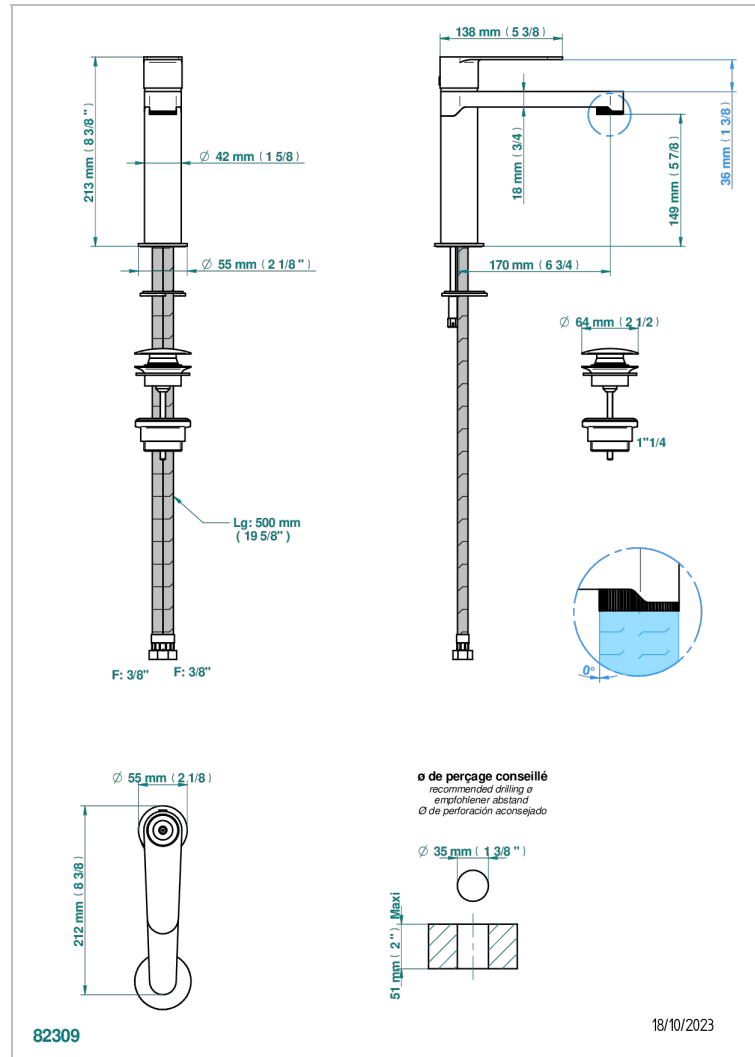

# ZOOM.12

U4L-6500

Waschtisch-einhebelmischer mit ablaufgarnitur

THG<sup>®</sup>  
PARIS