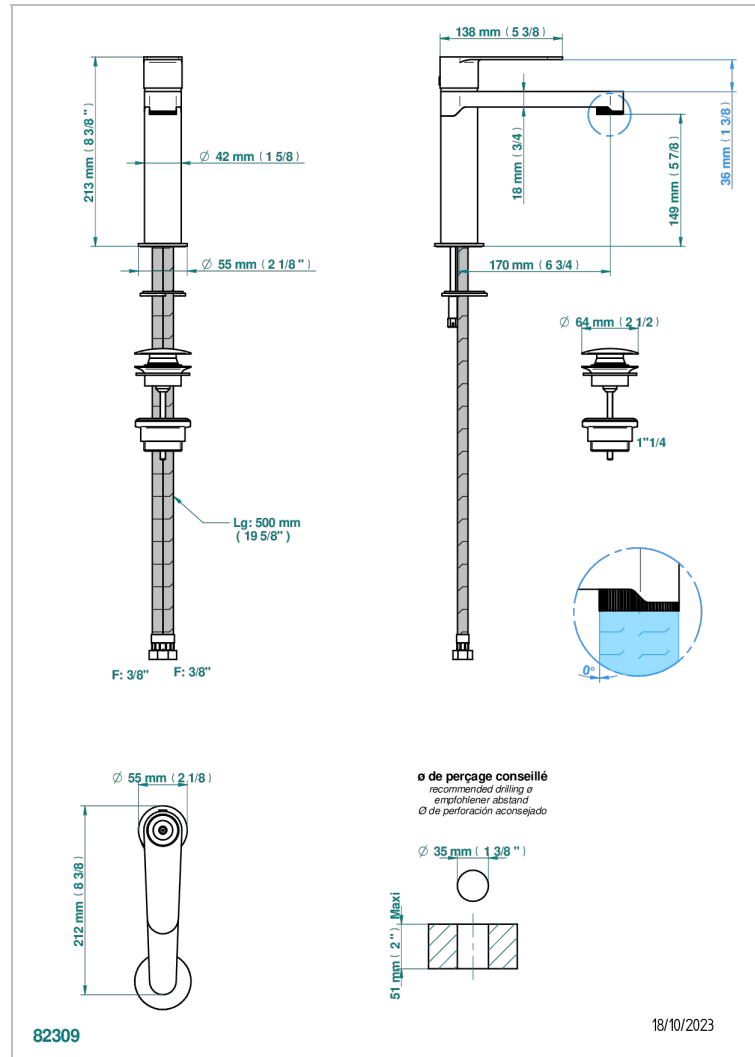

ZOOM.5

U4J-6500

Mitigeur de lavabo avec vidage

THG[®]
PARIS

CARACTÉRISTIQUES

- ACS : 19ACCLY542

CERTIFICATIONS

FINITIONS DISPONIBLES