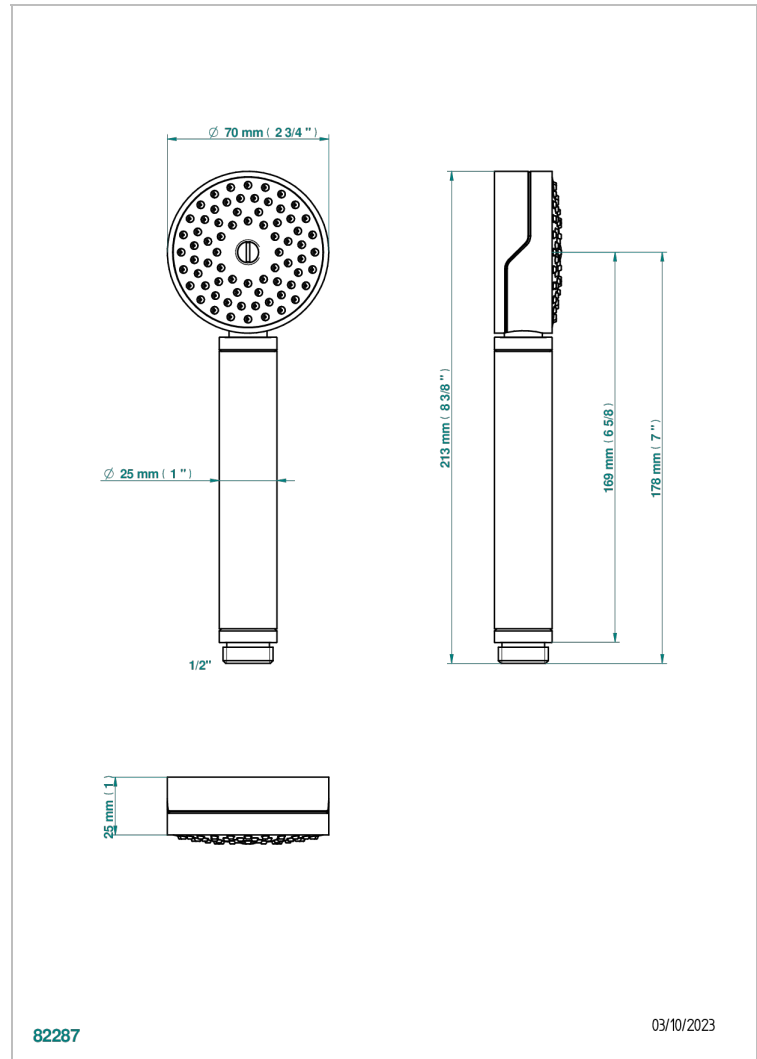

ZOOM.12

U4L-66

Douchette droite 1/2"

THG
PARIS

CARACTÉRISTIQUES

- ACS : 20ACCLY557

CERTIFICATIONS

FINITIONS DISPONIBLES

Bronze clair - D01
Chromé - A02
Doré brillant - F01
Doré mat - F07
Nickel brillant - B01
Nickel mat - C01

Noir mat céramique - D30
Or pâle - F30
Or pâle mat - F31
Pvd blush - H62
Pvd blush mat - H60
Pvd couleur bronze brown - F33

Pvd couleur bronze brown - mat - F34
Pvd couleur doré - H52
Pvd couleur doré mat - H53
Pvd couleur laiton - H49
Pvd couleur laiton mat - H50
Pvd couleur nickel - H55

Pvd couleur nickel mat - H56
Pvd graphite - H64
Pvd graphite mat - H65
Pvd umber - H66
Pvd umber mat - H67