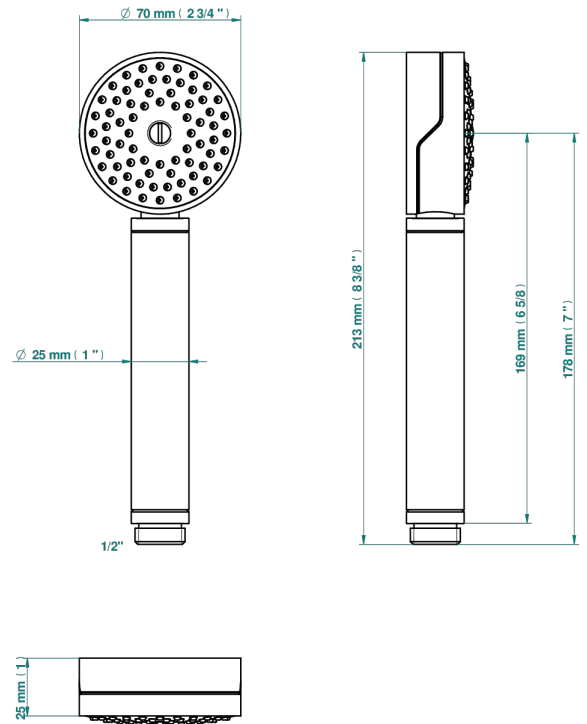

# ZOOM.5

U4J-66

Teleducha de estilo 1/2"

THG<sup>®</sup>  
PARIS

82287

03/10/2023

## CARACTERÍSTICAS

- ACS : 20ACCLY557

## ACABADOS DISPONIBLES

Bronce claro - D01  
Cerámica negra mate - D30  
Cromo - A02  
Dorado - F01  
Dorado mate - F07  
Dorado pálido - F30

Dorado pálido mate (sin barniz) - F31  
Níquel - B01  
Níquel mate - C01  
Pvd blush - H62  
Pvd blush mate - H60  
Pvd color latón - H49