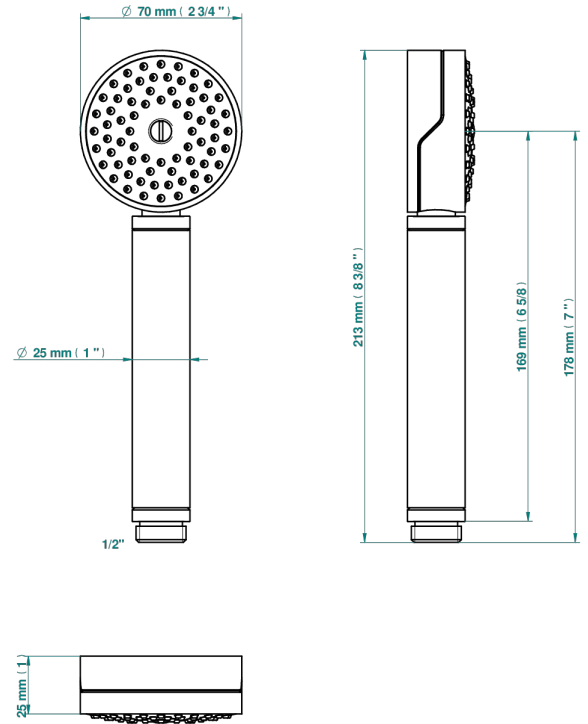

# ZOOM.5

U4J-66

Teleducha de estilo 1/2"

THG<sup>®</sup>  
PARIS

82287

03/10/2023

## CARACTERÍSTICAS

- ACS : 20ACCLY557