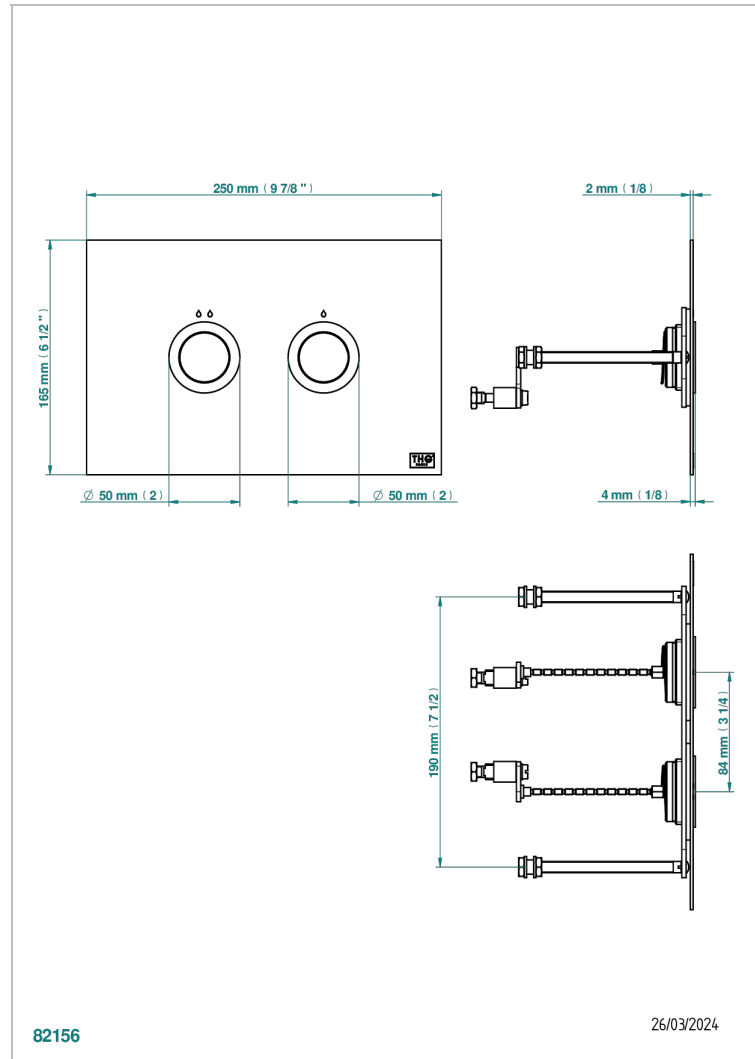

Plaque de déclenchement contemporaine, installation verticale, compatible avec le bâti-support TOTO WASHLET<sup>®</sup>

### CARACTÉRISTIQUES

- Installation verticale
- Encastrement :
  - - mini 20 mm
  - - maxi 90 mm