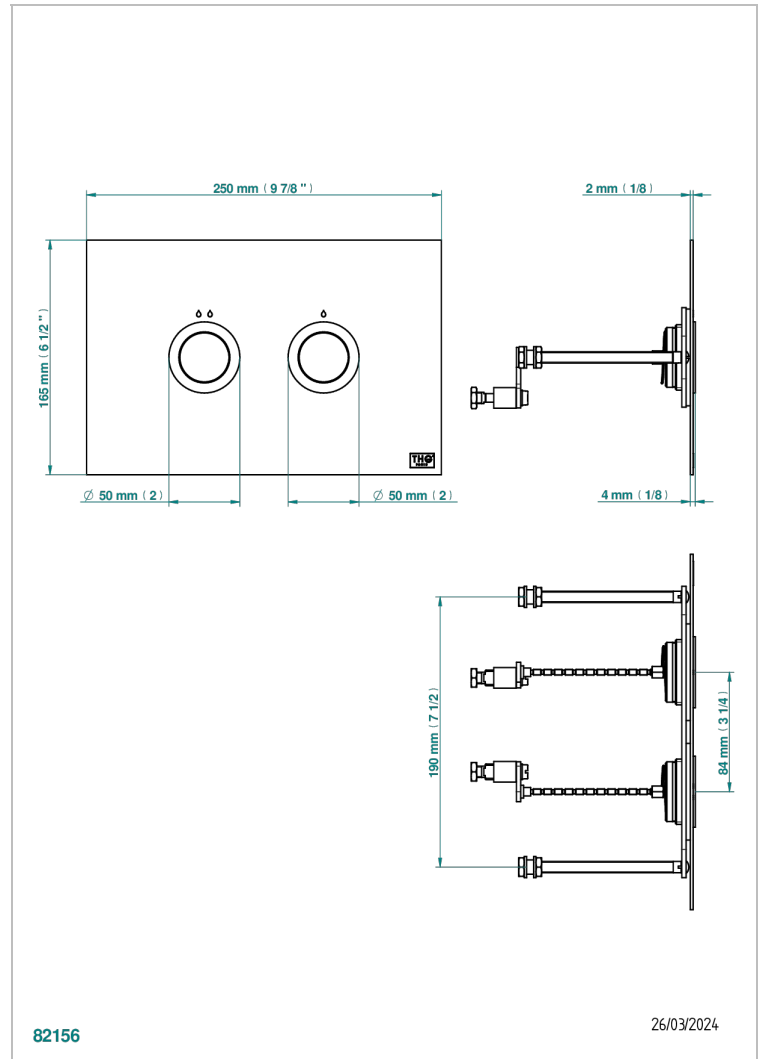

STANDARDARTIKEL

GOO-219NC

THG[®]
PARIS

Wc-spülplatte kompatibel mit toto washlet®, nur für frontmontage (modernes modell)

82156

26/03/2024

EIGENSCHAFTEN

- Vertikale Installation
- Einbettung :
 - - min. 20 mm
 - - max. 90 mm

VERFÜGBARE OBERFLÄCHEN

Altnickel - H28
Blassgold - F30
Blassgold matt unlackiert - F31
Bronze hell - D01
Chrom - A02
Chrom / gold - G02

Chrom matt - C02
Gold - F01
Gold matt - F07
Kupfer alrot matt lackiert - H07
Mattschwarz keramik - D30
Nickel matt - C01