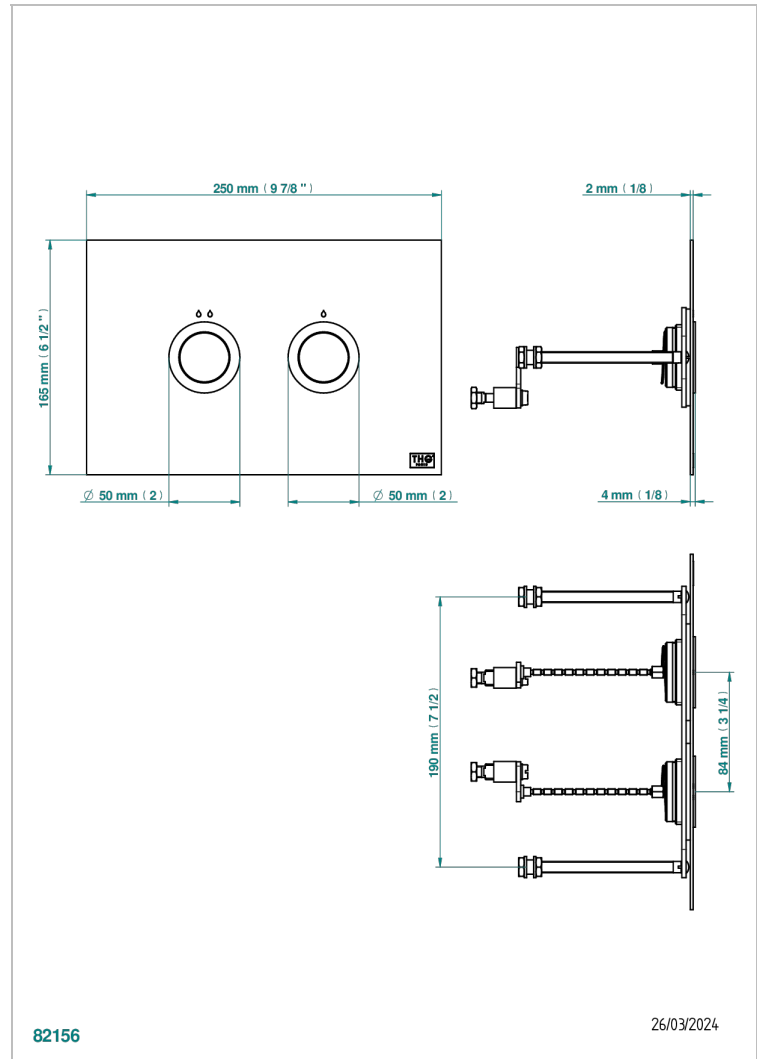

Plaque de déclenchement contemporaine, installation verticale, compatible avec le bâti-support TOTO WASHLET[®]

CARACTÉRISTIQUES

- Installation verticale
- Encastrement :
 - - mini 20 mm
 - - maxi 90 mm

FINITIONS DISPONIBLES

Bronze clair - D01
Chromé - A02
Chromé / doré - G02
Chromé mat - C02
Doré brillant - F01
Doré mat - F07

Nickel brillant - B01
Nickel mat - C01
Noir mat céramique - D30
Or pâle - F30
Or pâle mat - F31
Pvd blush - H62