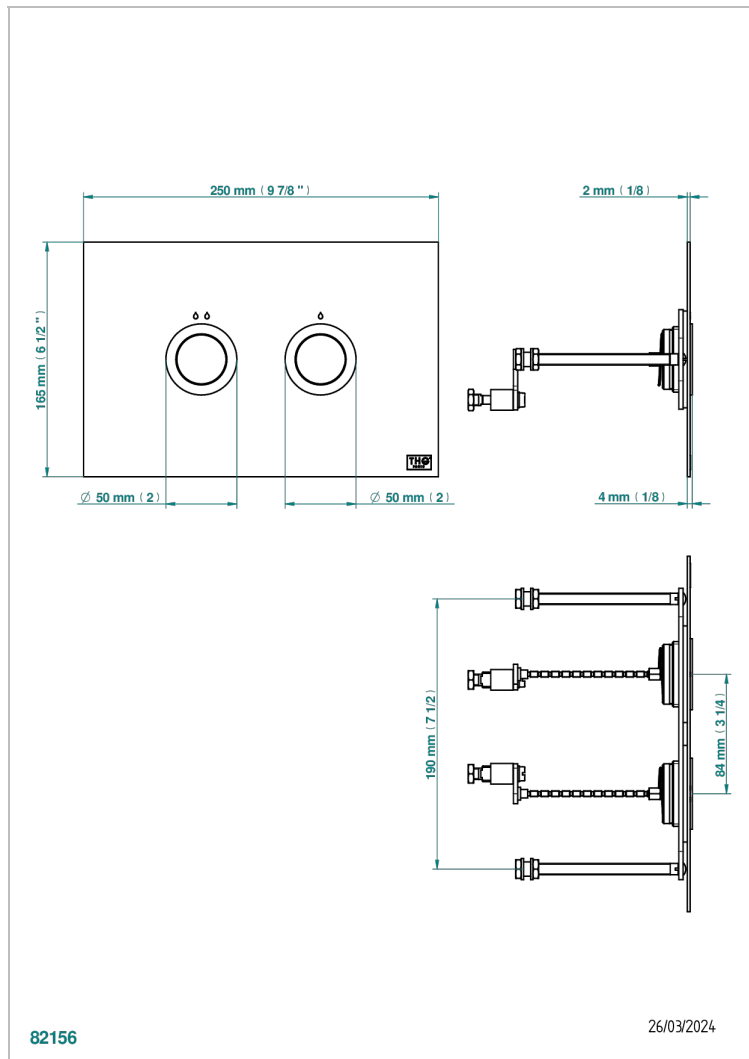

# STANDARDARTIKEL

GOO-219NC

THG<sup>®</sup>  
PARIS

Wc-spülplatte kompatibel mit toto washlet®, nur für frontmontage (modernes modell)

82156

26/03/2024

## EIGENSCHAFTEN

- Vertikale Installation
- Einbettung :
  - - min. 20 mm
  - - max. 90 mm

## VERFÜGBARE OBERFLÄCHEN

Altnickel - H28  
Blassgold - F30  
Blassgold matt unlackiert - F31  
Bronze hell - D01  
Chrom - A02  
Chrom / gold - G02

Chrom matt - C02  
Gold - F01  
Gold matt - F07  
Kupfer alrot matt lackiert - H07  
Mattschwarz keramik - D30  
Nickel matt - C01