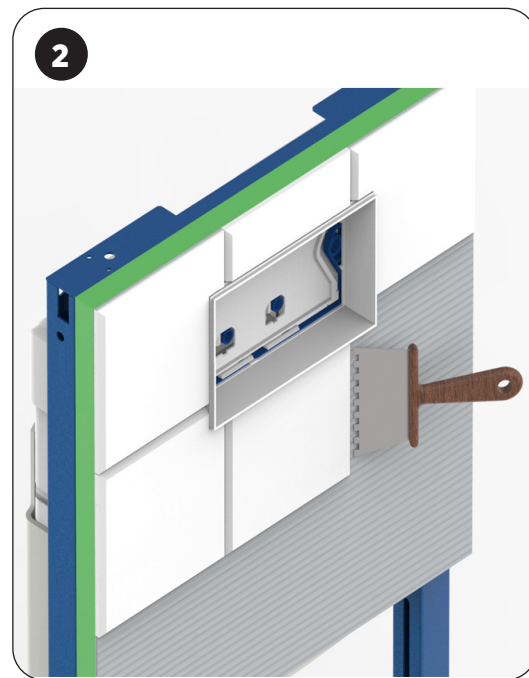

ES Placa de liberación de WC compatible con el bastidor de soporte TOTO (modelo contemporáneo)

IT Piastra di sgancio per WC compatibile con il telaio di supporto TOTO (modello contemporaneo)

NL WC-vrijgaveplaat compatibel met TOTO steunframe (hedendaags model)

Gereedschap (Niet meegeleverd)

инструменты (Не обеспечен)

219NC

219N

mm (inch)

219NC

219N

13