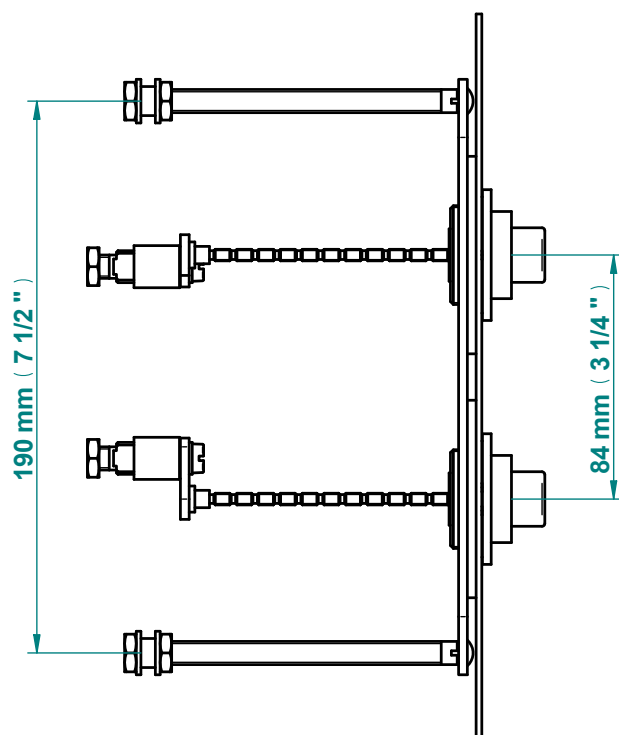

ES Placa de liberación de WC compatible con el bastidor de soporte TOTO (modelo contemporáneo)

IT Piastra di sgancio per WC compatibile con il telaio di supporto TOTO (modello contemporaneo)

NL WC-vrijgaveplaat compatibel met TOTO steunframe (hedendaags model)

Gereedschap (Niet meegeleverd)

инструменты (Не обеспечен)

219NC

219N

mm (inch)

219NC

219N

13