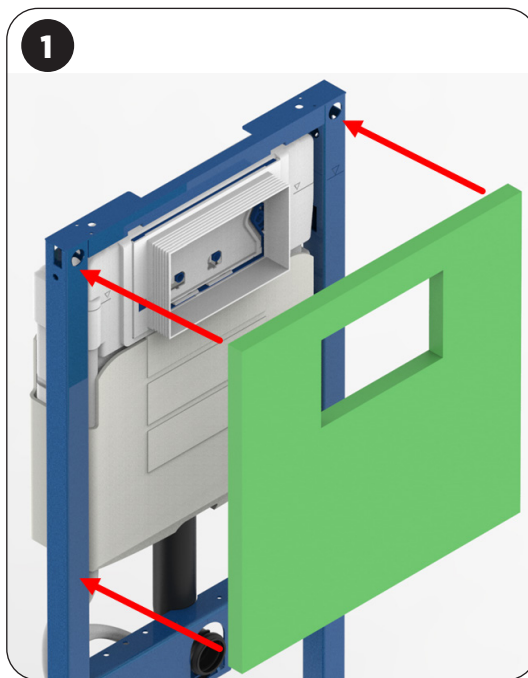

ES Placa de liberación de WC compatible con el bastidor de soporte TOTO (modelo contemporáneo)

IT Piastra di sgancio per WC compatibile con il telaio di supporto TOTO (modello contemporaneo)

NL WC-vrijgaveplaat compatibel met TOTO steunframe (hedendaags model)

Gereedschap (Niet meegeleverd)

инструменты (Не обеспечен)

219NC

219N

mm (inch)

219NC

219N

13