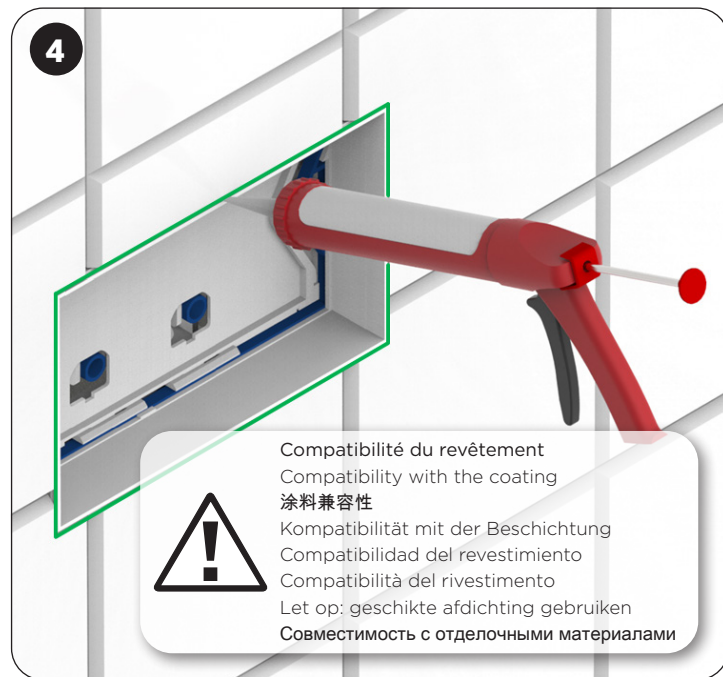

FR Plaque de déclenchement WC compatible avec bâti support TOTO (modèle contemporain)

EN WC release plate compatible with TOTO support frame (contemporary model)

CN 与 TOTO 支撑框架兼容的座便器释放板 (现代款)

DE WC-Auslöseplatte kompatibel mit TOTO-Trägergestell (zeitgenössisches Modell)

ES Placa de liberación de WC compatible con el bastidor de soporte TOTO (modelo contemporáneo)

IT Piastra di sgancio per WC compatibile con il telaio di supporto TOTO (modello contemporaneo)

NL WC-vrijgaveplaat compatibel met TOTO steunframe (hedendaags model)

Gereedschap (Niet meegeleverd)

инструменты (Не обеспечен)

219NC

219N

mm (inch)

219NC

219N

13