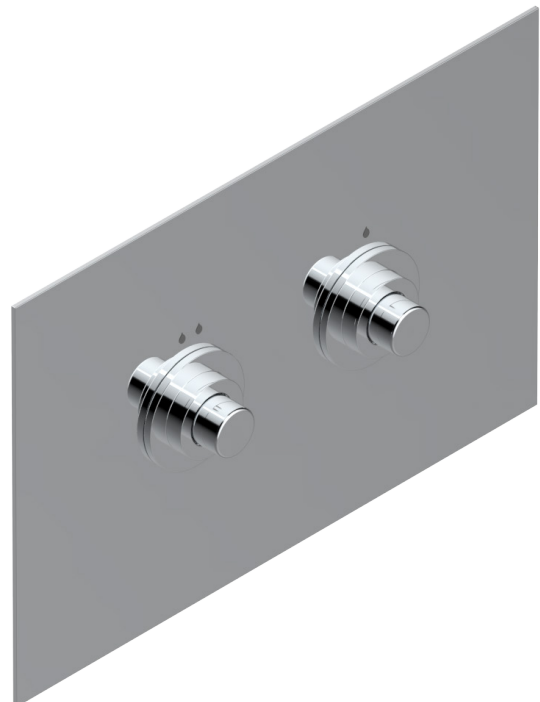

FR Plaque de déclenchement WC compatible avec bâti support TOTO (modèle contemporain)

EN WC release plate compatible with TOTO support frame (contemporary model)

CN 与 TOTO 支撑框架兼容的座便器释放板 (现代款)

DE WC-Auslöseplatte kompatibel mit TOTO-Trägergestell (zeitgenössisches Modell)

ES Placa de liberación de WC compatible con el bastidor de soporte TOTO (modelo contemporáneo)

IT Piastra di sgancio per WC compatibile con il telaio di supporto TOTO (modello contemporaneo)

NL WC-vrijgaveplaat compatibel met TOTO steunframe (hedendaags model)

Gereedschap (Niet meegeleverd)

инструменты (Не обеспечен)

219NC

219N

mm (inch)

219NC

219N

13