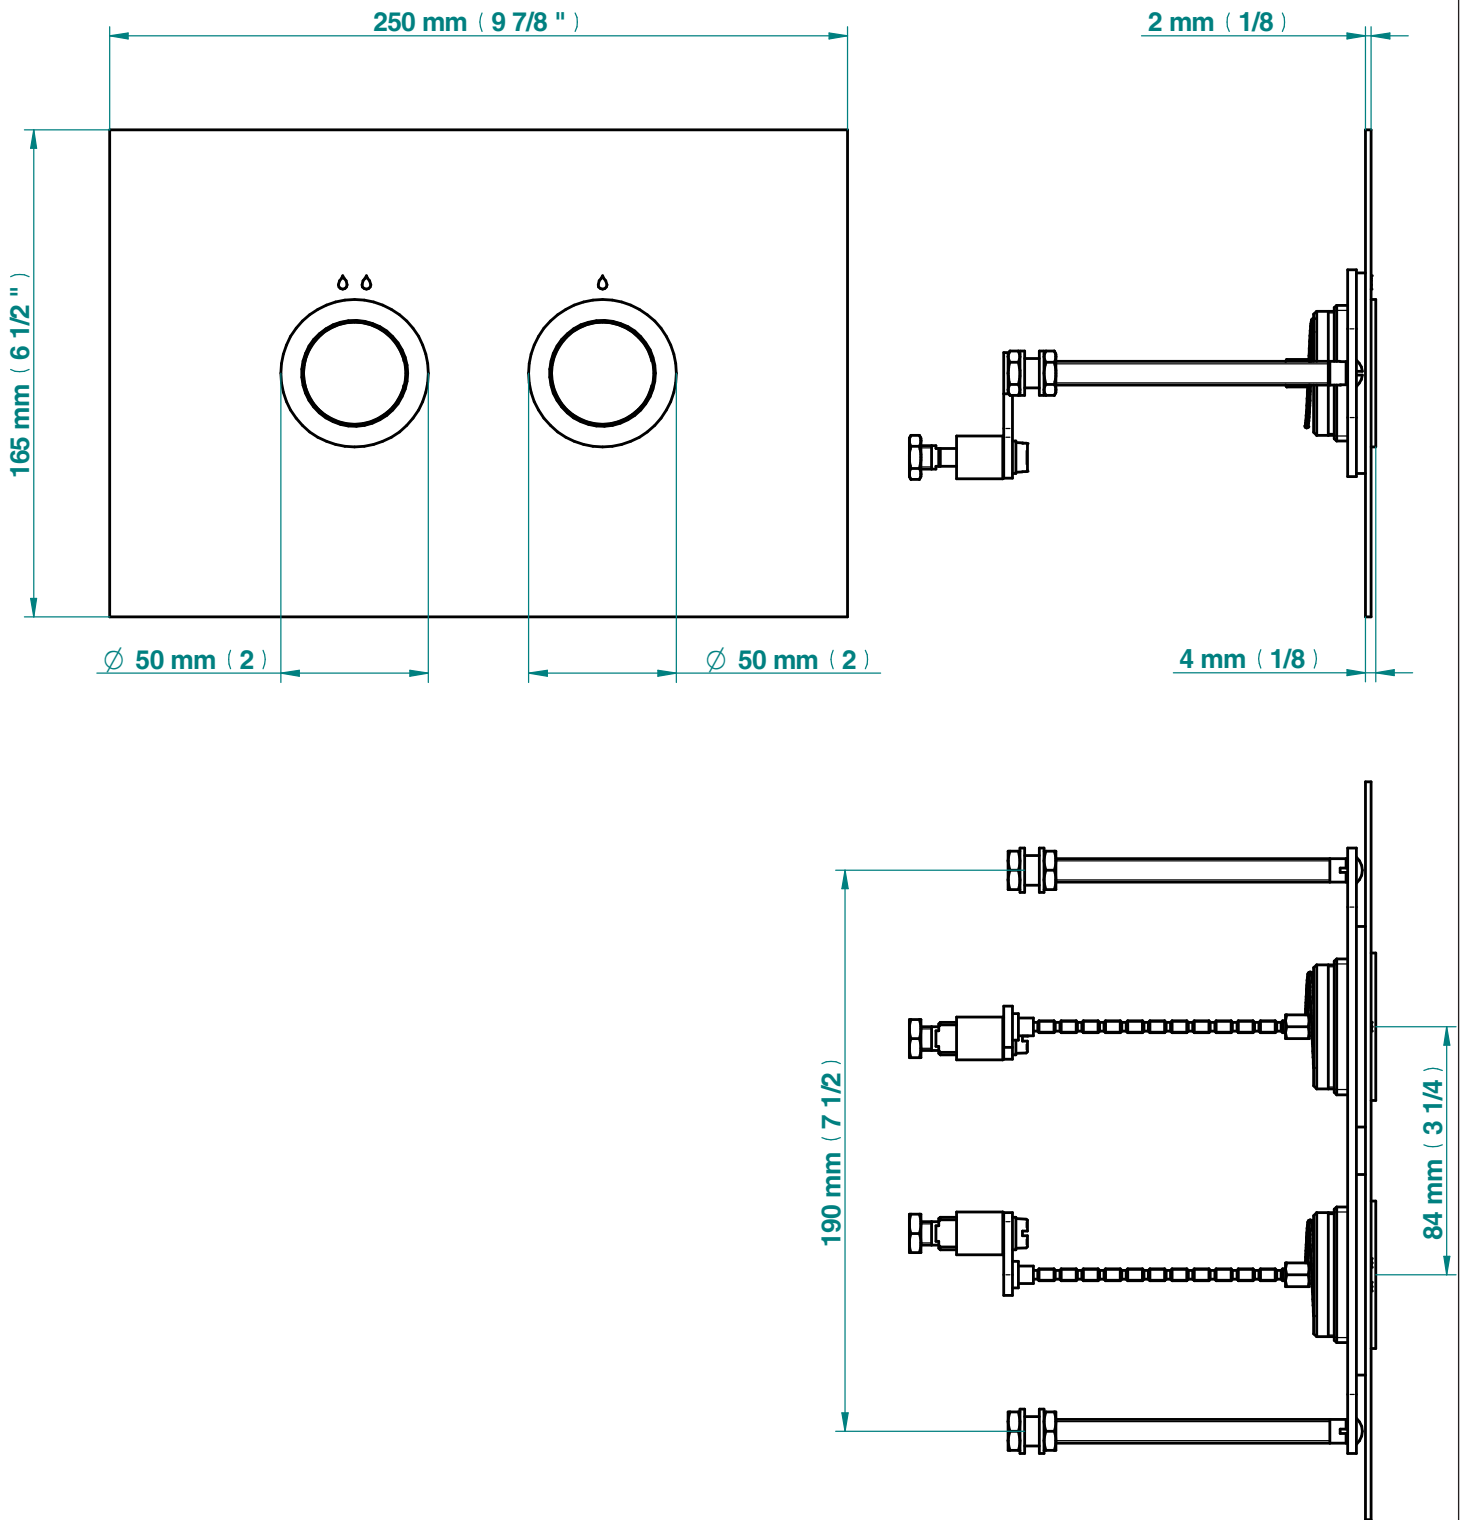

ES Placa de liberación de WC compatible con el bastidor de soporte TOTO (modelo contemporáneo)

IT Piastra di sgancio per WC compatibile con il telaio di supporto TOTO (modello contemporaneo)

NL WC-vrijgaveplaat compatibel met TOTO steunframe (hedendaags model)

Gereedschap (Niet meegeleverd)

инструменты (Не обеспечен)

219NC

219N

mm (inch)

219NC

219N

13