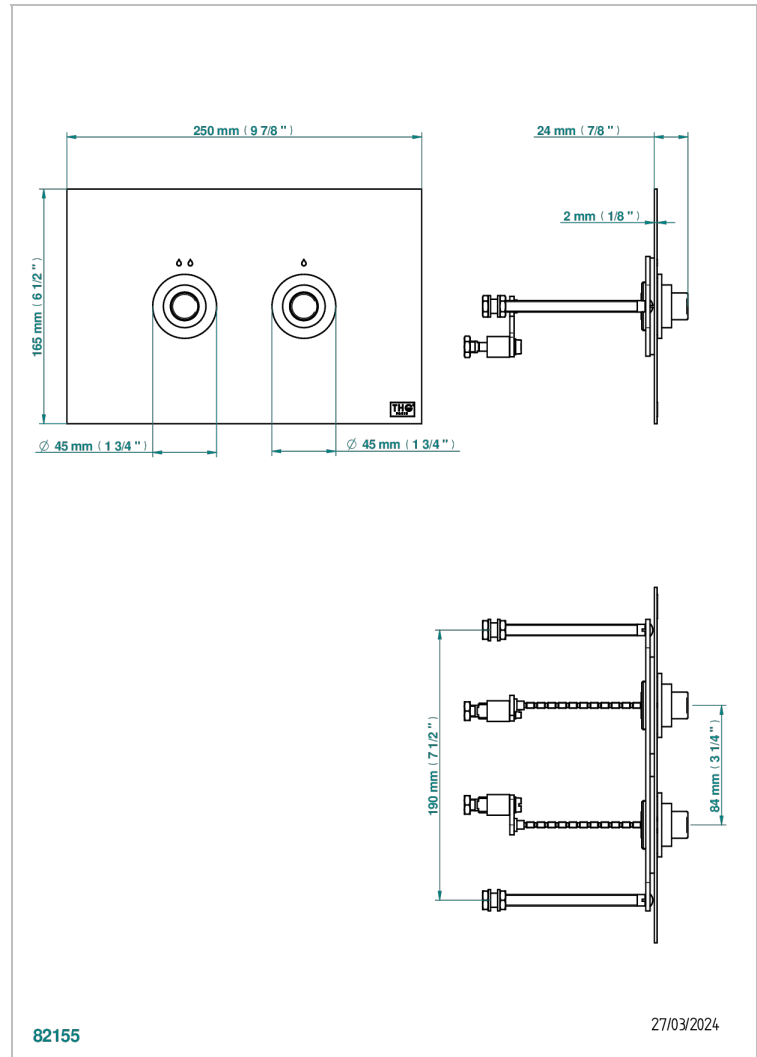

STANDARDARTIKEL

G00-219N

Wc-spülplatte kompatibel mit toto washlet®, nur für frontmontage

THG[®]
PARIS

82155

27/03/2024

EIGENSCHAFTEN

- Vertikale Installation
- Einbettung :
 - - min. 20 mm
 - - max. 90 mm