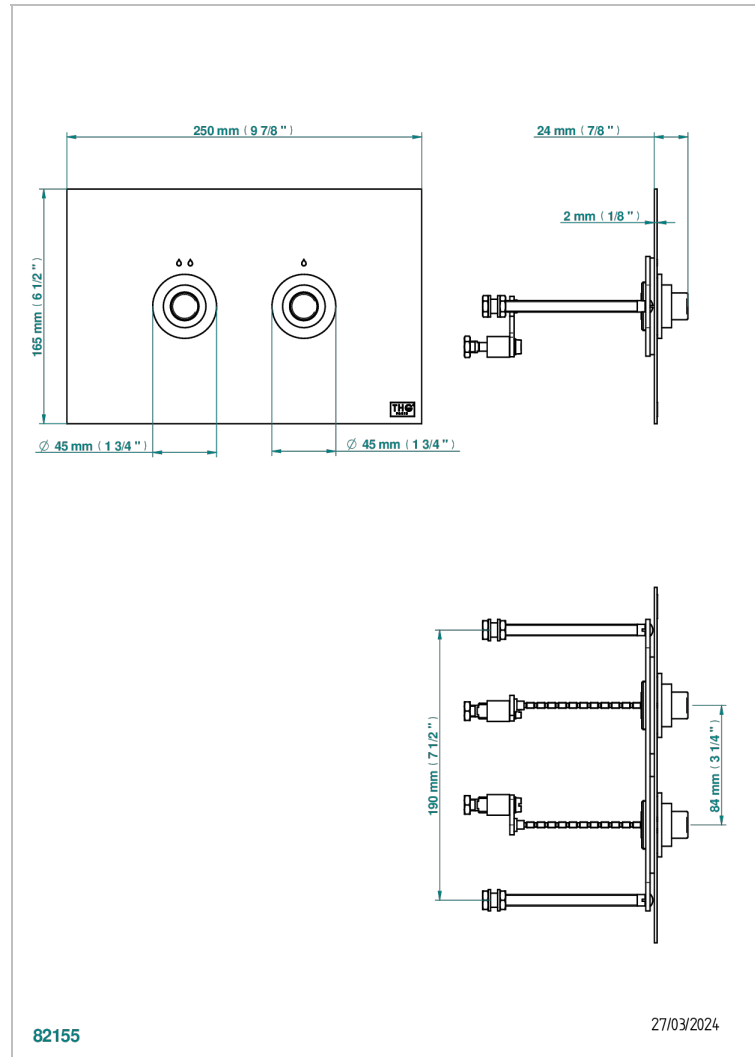

# STANDARDARTIKEL

G00-219N

Wc-spülplatte kompatibel mit toto washlet®, nur für frontmontage

THG<sup>®</sup>  
PARIS

82155

27/03/2024

## EIGENSCHAFTEN

- Vertikale Installation
- Einbettung :
  - - min. 20 mm
  - - max. 90 mm