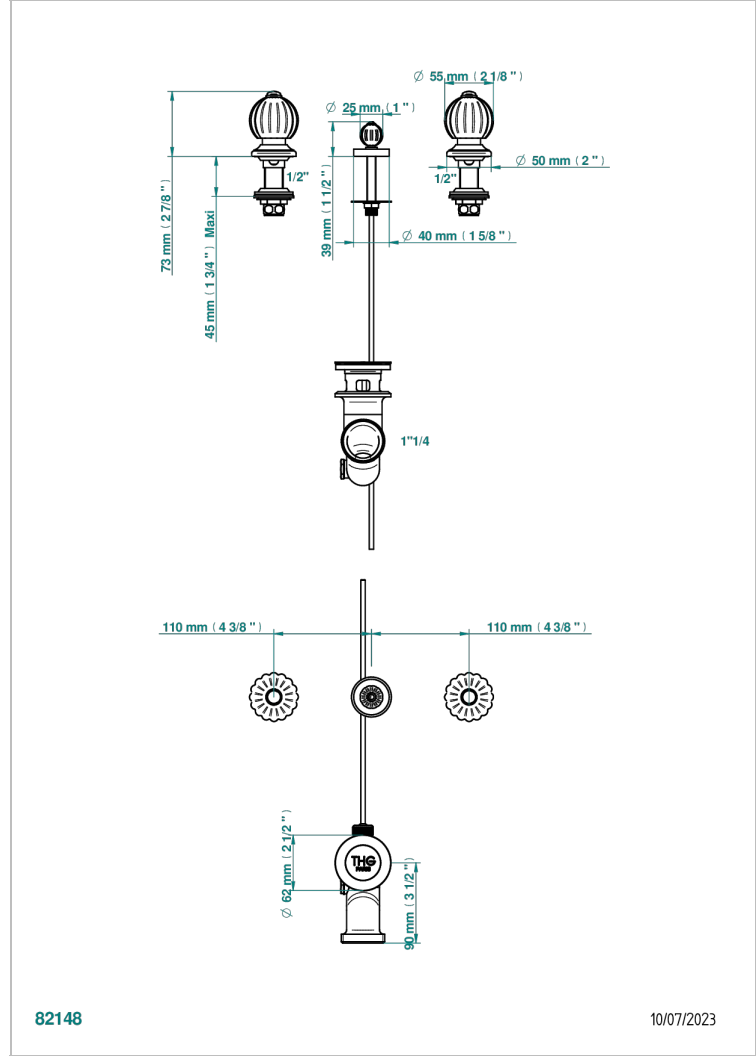

Смеситель для биде на 3 отверстия для наполнения через борт с донным клапаном

82148

10/07/2023

ХАРАКТЕРИСТИКИ

- Mandarin
- Смеситель для биде на 3 отверстия для наполнения через борт с донным клапаном

ДОСТУПНЫЕ ВАРИАНТЫ ПОКРЫТИЙ

Black ceram - D30
Blush PVD - H62
Graphite PVD - H64
Matt Umber PVD - H67
Matt blush PVD - H60
Matt graphite PVD - H65

Umber PVD - H66
Бронза - D01
Золото - F01
Матовая красная старинная медь - H07
Матовое золото - F07
Матовое светлое золото - F31

Матовый никель - C01
Матовый хром - C02
Никель - B01
Покрытие PVD бронза - F33
Покрытие PVD золотистый цвет - H52
Покрытие PVD латунь - H49

Покрытие PVD матовая бронза - F34
Покрытие PVD матовая латунь - H50
Покрытие PVD матовый золотистый - H53
Покрытие PVD матовый никель - H56
Покрытие PVD никель - H55
Светлое золото - F30

Состаренный никель - H28
Хром - A02
Хром/золото - G02