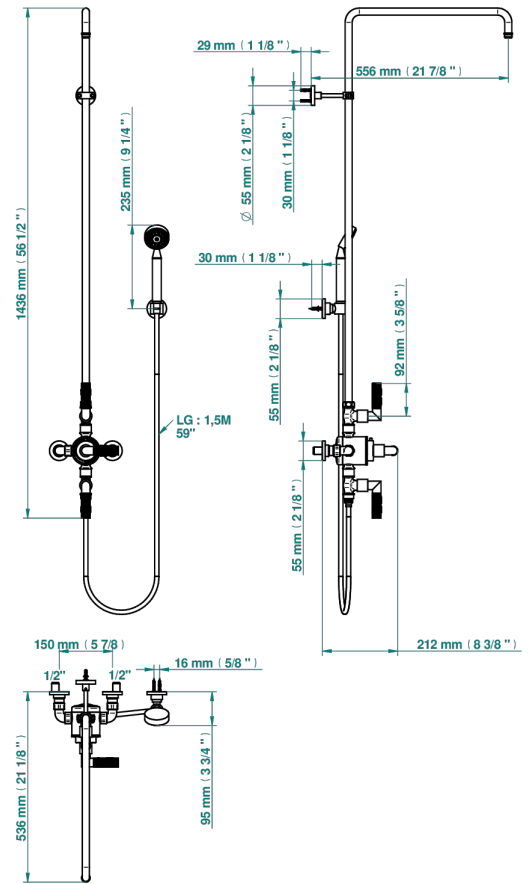

BAMBOU CRISTAL CLAIR

A35-64TRCC

THG[®]
PARIS

Mitigeur thermostatique de douche apparent 1/2", avec robinets arrêt, entraxe 150 mm, colonne de douche 1m10 + fixation murale, douchette, flexible 1m50 & crochet mural (sans pomme)

82143

27/06/2023

CARACTÉRISTIQUES

- Bambou Cristal clair
- Mitigeur thermostatique de douche apparent 1/2", avec robinets arrêt, entraxe 150 mm, colonne de douche 1m10 + fixation murale, douchette, flexible 1m50 & crochet mural (sans pomme)

FINITIONS DISPONIBLES

Bronze clair - D01
Chromé - A02
Chromé / doré - G02
Chromé mat - C02
Doré brillant - F01
Doré mat - F07

Nickel brillant - B01
Nickel mat - C01
Noir mat céramique - D30
Or pâle - F30
Or pâle mat - F31
Pvd blush - H62