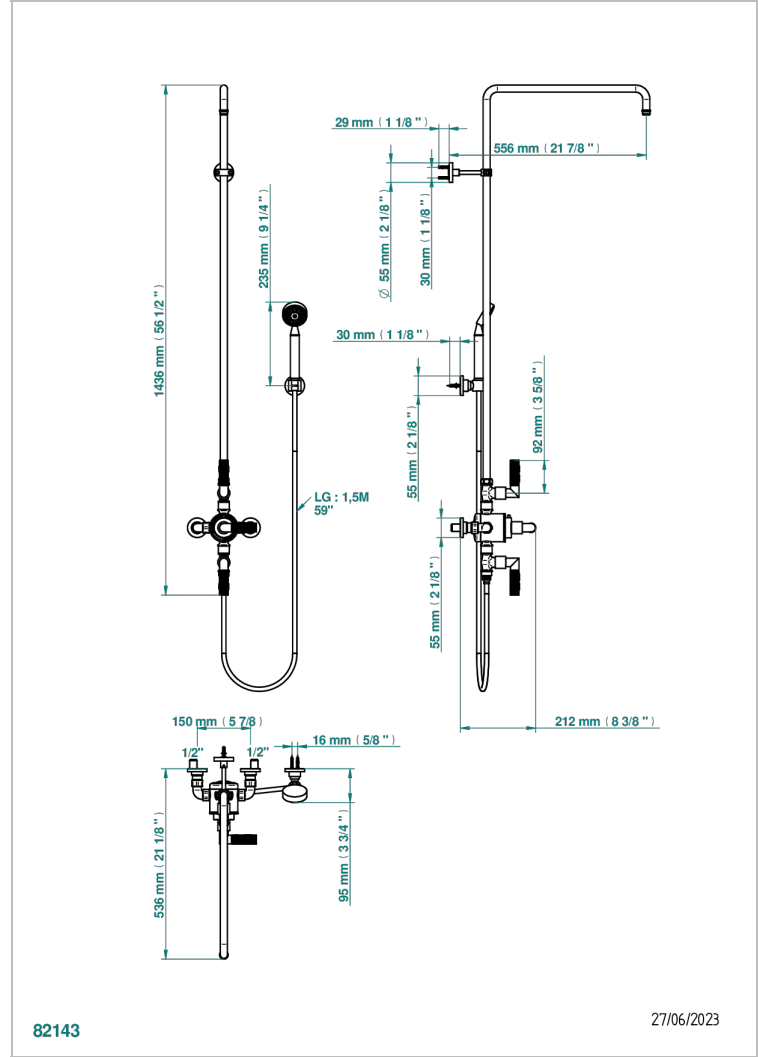

BAMBOU CRISTAL CLARO

A35-64TRCC

THG[®]
PARIS

Monobloc de ducha termostático 1/2" con 2 llaves de paso (150 mm) con columnade 1m10 y fijación mural (sin alcachofa) con teleducha, flexible y soporte para teleducha

82143

27/06/2023

CARACTERÍSTICAS

- Bambou cristal claro
- Monobloc de ducha termostático 1/2" con 2 llaves de paso (150 mm) con columnade 1m10 y fijación mural (sin alcachofa) con teleducha, flexible y soporte para teleducha

ACABADOS DISPONIBLES

Bronce claro - D01
Cerámica negra mate - D30
Cobre viejo mate - H07
Cromo - A02
Cromo / dorado - G02
Cromo mate - C02

Dorado - F01
Dorado mate - F07
Dorado pálido - F30
Dorado pálido mate (sin barniz) - F31
Níquel - B01
Níquel mate - C01

Níquel viejo - H28
Pvd blush - H62
Pvd blush mate - H60
Pvd color latón - H49
Pvd color latón mate - H50
Pvd color níquel - H55

Pvd color níquel mate - H56
Pvd color oro - H52
Pvd color oro mate - H53
Pvd grafito - H64
Pvd grafito mate - H65
Pvd marrón bronce - F33