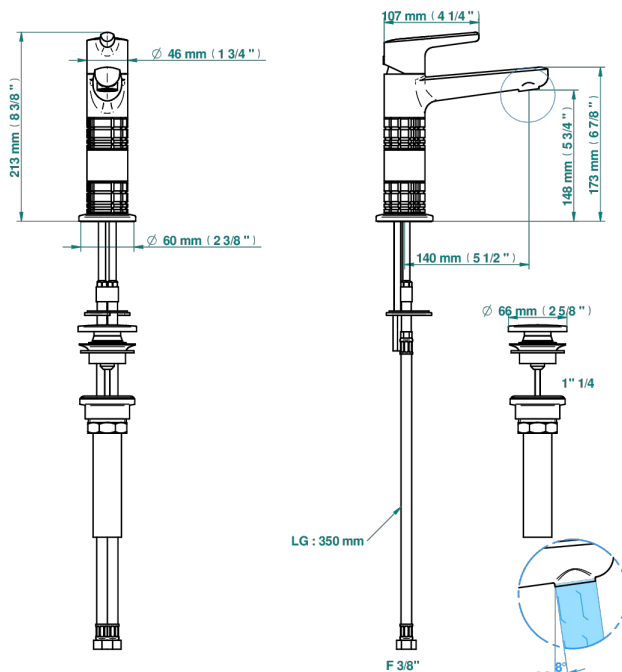

SYSTEM METAL QUADRILLE A MANETTES

G9F-6500H/US

THG[®]
PARIS

Mitigeur de lavabo avec vidage - modèle haut- standard américain

82122

06/07/2023

CARACTÉRISTIQUES

- System Métal Quadrillé à manettes
- Mitigeur de lavabo avec vidage - modèle haut- standard américain

FINITIONS DISPONIBLES

Bronze clair - D01
Chromé - A02
Chromé insert doré - GA1
Chromé mat - C02
Doré brillant - F01
Doré mat - F07

Nickel brillant - B01
Nickel mat - C01
Noir mat céramique - D30
Or pâle - F30
Or pâle mat - F31
Pvd blush - H62