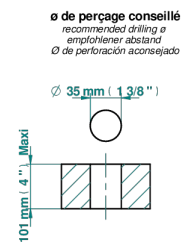

SYSTEM METAL QUADRILLE A MANETTES

G9F-6500H/US

THG[®]
PARIS

Mitigeur de lavabo avec vidage - modèle haut- standard américain

82122

06/07/2023

CARACTÉRISTIQUES

- System Métal Quadrillé à manettes
- Mitigeur de lavabo avec vidage - modèle haut- standard américain