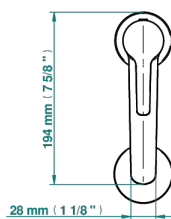

SYSTEM METAL QUADRILLE A MANETTES

G9F-6500H/US

THG[®]
PARIS

Mitigeur de lavabo avec vidage - modèle haut- standard américain

82122

06/07/2023

CARACTÉRISTIQUES

- System Métal Quadrillé à manettes
- Mitigeur de lavabo avec vidage - modèle haut- standard américain

FINITIONS DISPONIBLES

Bronze clair - D01
Chromé - A02
Chromé insert doré - GA1
Chromé mat - C02
Doré brillant - F01
Doré mat - F07

Nickel brillant - B01
Nickel mat - C01
Noir mat céramique - D30
Or pâle - F30
Or pâle mat - F31
Pvd blush - H62