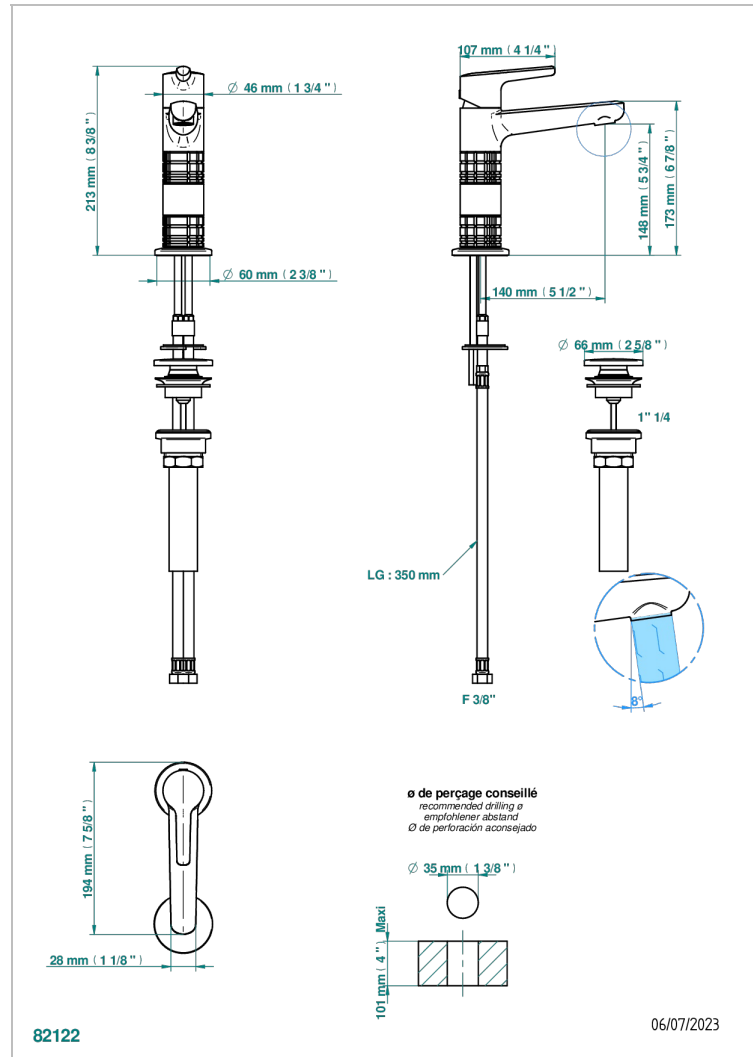

SYSTEM SQUARED METAL WITH LEVER

G9F-6500H/US

Mitigeur de lavabo avec vidage - modèle haut- standard américain

THG[®]
PARIS

CARACTERÍSTICAS

- System Squared Metal with lever
- Mitigeur de lavabo avec vidage - modèle haut- standard américain

ACABADOS DISPONIBLES

Bronce claro - D01
Cerámica negra mate - D30
Cobre viejo mate - H07
Cromo - A02
Cromo mate - C02
Dorado - F01

Dorado mate - F07
Dorado pálido - F30
Dorado pálido mate (sin barniz) - F31
Níquel - B01
Níquel mate - C01
Níquel viejo - H28