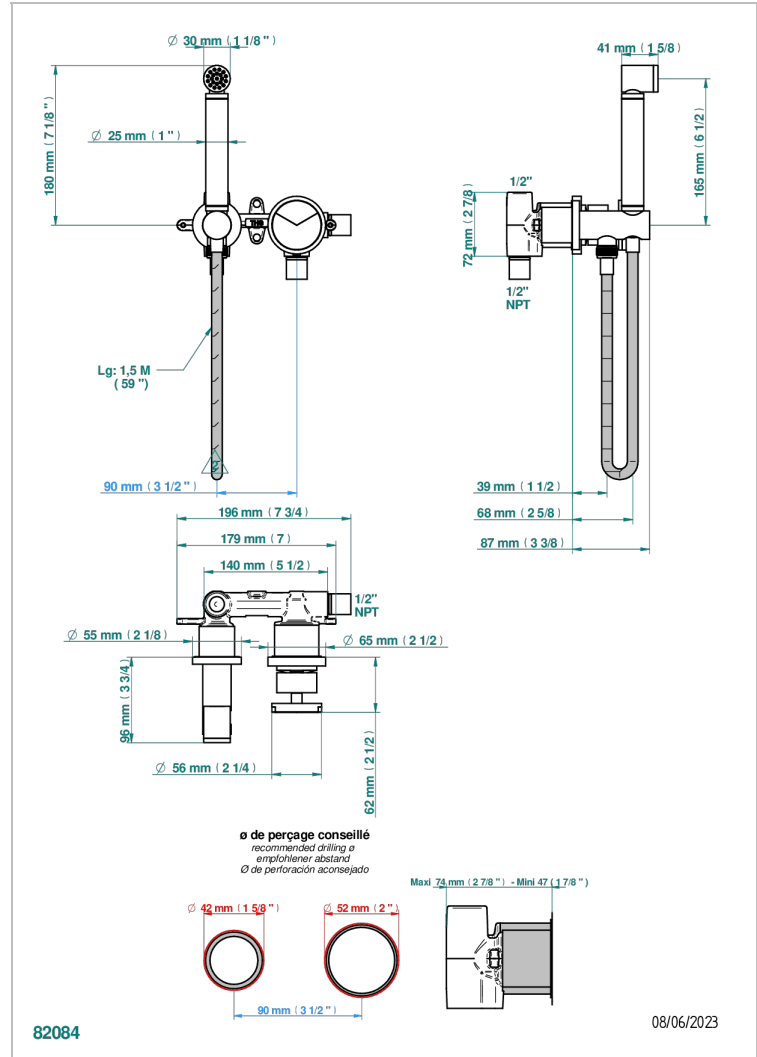

YOKO DELTA HOWLITE

G7W-5840/MUS

THG
PARIS

Ensemble hygiénique comprenant : mitigeur, flexible renforcé 1,25 m, douchette hygiénique sans gâchette sur sortie murale avec support standard américain

CARACTÉRISTIQUES

- Yoko Delta Howlite
- Ensemble hygiénique comprenant : mitigeur, flexible renforcé 1,25 m, douchette hygiénique sans gâchette sur sortie murale avec support standard américain

FINITIONS DISPONIBLES

Bronze clair - D01
Chromé - A02
Chromé mat - C02
Doré brillant - F01
Doré mat - F07
Laiton fumé naturel - A13